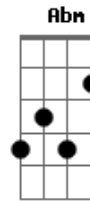

## Acordes

© ukulele-chords.com

© ukulele-chords.com

© ukulele-chords.com

© ukulele-chords.com

© ukulele-chords.com

© ukulele-chords.com

A gente casa ou namora  
 A gente fica ou enrola  
 O que eu mais quero é que você me queira  
 Se você quiser  
 A gente casa ou namora  
 A gente fica ou enrola  
 O que eu mais quero é que você me queira  
 Por um momento ou pra vida inteira  
 E vai saber se um dia seremos nós  
 Nenhum beijo, para calar nossa voz  
 Um minuto, uma hora, não importa o tempo  
 Se estamos sós  
 [Refrão Final]  
 Se você quiser  
 A gente casa ou namora  
 A gente fica ou enrola  
 O que eu mais quero é que você me queira  
 Se você quiser  
 A gente casa ou namora  
 A gente fica ou enrola  
 O que eu mais quero é que você me queira  
 Se você quiser  
 A gente casa ou namora  
 A gente fica ou enrola  
 O que eu mais quero é que você me queira  
 Por um momento ou pra vida inteira