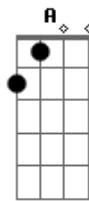

## Acordes

© ukulele-chords.com

© ukulele-chords.com

© ukulele-chords.com

© ukulele-chords.com

© ukulele-chords.com

© ukulele-chords.com

A gente casa ou namora  
 A gente fica ou enrola  
 O que eu mais quero é que você me queira  
 Se você quiser  
 A gente casa ou namora  
 A gente fica ou enrola  
 O que eu mais quero é que você me queira  
 Por um momento ou pra vida inteira  
 E vai saber se um dia seremos nós  
 Nenhum beijo, para calar nossa voz  
 Um minuto, uma hora, não importa o tempo  
 Se estamos sós  
 [Refrão Final]  
 Se você quiser  
 A gente casa ou namora  
 A gente fica ou enrola  
 O que eu mais quero é que você me queira  
 Se você quiser  
 A gente casa ou namora  
 A gente fica ou enrola  
 O que eu mais quero é que você me queira  
 Se você quiser  
 A gente casa ou namora  
 A gente fica ou enrola  
 O que eu mais quero é que você me queira  
 Por um momento ou pra vida inteira