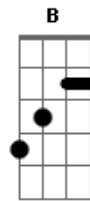

## Acordes

© ukulele-chords.com

© ukulele-chords.com

© ukulele-chords.com

© ukulele-chords.com

© ukulele-chords.com

© ukulele-chords.com

A gente casa ou namora  
 A gente fica ou enrola  
 O que eu mais quero é que você me queira  
 Se você quiser  
 A gente casa ou namora  
 A gente fica ou enrola  
 O que eu mais quero é que você me queira  
 Por um momento ou pra vida inteira  
 E vai saber se um dia seremos nós  
 Nenhum beijo, para calar nossa voz  
 Um minuto, uma hora, não importa o tempo  
 Se estamos sós  
 [Refrão Final]  
 Se você quiser  
 A gente casa ou namora  
 A gente fica ou enrola  
 O que eu mais quero é que você me queira  
 Se você quiser  
 A gente casa ou namora  
 A gente fica ou enrola  
 O que eu mais quero é que você me queira  
 Se você quiser  
 A gente casa ou namora  
 A gente fica ou enrola  
 O que eu mais quero é que você me queira  
 Por um momento ou pra vida inteira