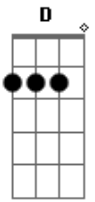

Cristiano Araújo - Cá Entre Nós (part. Luiz Henrique e Léo)

Tom: D
Intro: 2x: G A Bm Bm

Passam os dias
E eu começo a perguntar
Quem nós somos
Se é pra toda vida
Ou só mais um romance de outono
Pra que evitar

O inevitável não tem jeito, acontece
Ninguém merece esperar
A vida inteira pra dizer, te amo
Cá entre nós
Já tá na hora da gente se aceitar, se entregar
Cá entre nós
Não de limites pro amor, deixa rolar

Acordes

© ukulele-chords.com