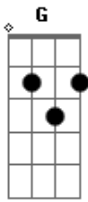

© ukulele-chords.com