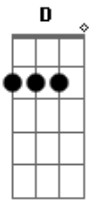

Cristiano Araújo - Cá Entre Nós (part. Luiz Henrique e Léo)

Tom: D

Intro: 2x: G A Bm Bm

Passam os dias ^G
E eu começo a perguntar ^A
Quem nós somos ^{Bm}
Se é pra toda vida ^G
Ou só mais um romance de outono ^A ^{Bm}
Pra que evitar ^G

O inevitável não tem jeito, acontece ^A ^{Bm}
Ninguém merece esperar ^G
A vida inteira pra dizer, te amo ^A ^{Bm}
Cá entre nós ^G
Já tá na hora da gente se aceitar, se entregar ^A ^{Bm}
Cá entre nós ^G
Não de limites pro amor, deixa rolar ^A ^{Bm}

Acordes