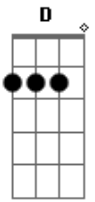

Cristiano Araújo - Cá Entre Nós (part. Luiz Henrique e Léo)

Tom: **D**
Intro: 2x: **G A Bm Bm**

Passam os dias ^{G}
E eu começo a perguntar ^{A}
Quem nós somos ^{Bm}
Se é pra toda vida ^{G}
Ou só mais um romance de outono ^{A Bm}
Pra que evitar ^{G}

O inevitável não tem jeito, acontece ^{A Bm}
Ninguém merece esperar ^{G}
A vida inteira pra dizer, te amo ^{A Bm}
Cá entre nós ^{G}
Já tá na hora da gente se aceitar, se entregar ^{A Bm}
Cá entre nós ^{G}
Não de limites pro amor, deixa rolar ^{A Bm}

Acordes

© ukulele-chords.com