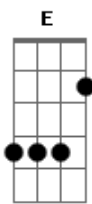

© ukulele-chords.com