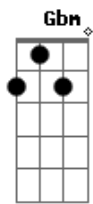

© ukulele-chords.com