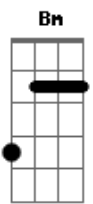

© ukulele-chords.com