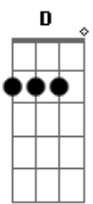

© ukulele-chords.com