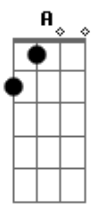

Refrão:
Bm
Perdeu seu time, time
D
Quer me encontrar vai na balada prime, Na área vip
A E
Com as top derramando whisky, vodka e chandon
Bm
Perdeu seu time, time
D
Quer me encontrar vai na balada prime
A
Solteiro sem ninguém pra atrapalhar
E
E você de bla bla bla, perdeu seu tempo
A
Tchau vou desligar.

Gbm D A E (2x)

Bm
Que cara de pau a sua
D
Me ligar de madrugada

A
Depois de tudo o que me fez
E
Não da pra acreditar
Bm
Que ainda quer ficar comigo
D A
E outra vez tentar me dominar com seu veneno
Bm D
Lembra dos lugares, festas e viagens
A
Que eu deixei de ir por causa de você
E Bm D
Lembra daquela amiga gata que você me apresentou
A E
É com ela que eu tô fazendo amor

Refrão:
A E A Gbm
Perdeu seu time, time
D
Quer me encontrar vai na balada prime, Na área vip
A E
Com as top derramando whisky, vodka e chandon
A E A Gbm
Perdeu seu time, time
D
Quer me encontrar vai na balada prime
A
Solteiro sem ninguém pra atrapalhar
E
E você de bla bla bla
A E A Gbm
Perdeu seu time, time
D
Quer me encontrar vai na balada prime, Na área vip
A E
Com as top derramando whisky, vodka e chandon
A E A Gbm
Perdeu seu time, time
D
Quer me encontrar vai na balada prime
A
Solteiro sem ninguém pra atrapalhar
E
E você de bla bla bla, perdeu seu tempo
A
Tchau vou desligar.

Acordes

© ukulele-chords.com