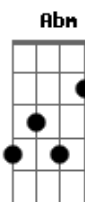

© ukulele-chords.com