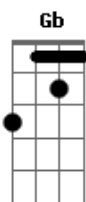

© ukulele-chords.com