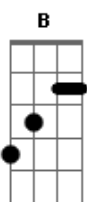

Cristiano Araújo - Assim Você Mata o Papai

Tom: B
Intro: B E Gb B E Gb
B Gb Abm E
Ai aiaiaiaia Ai ai aiaiaiaia
B Gb Abm E
Aiai aiaiaia.
Intro: 2 2x: B Gb Abm E

B
Essa mina tá me olhando
Gb
Acho que tá dando mole
Abm E
Ela tá me provocando já faz tempo
B Gb Abm E
Isso não vai presta... não vai!!!!
B
Ela é maravilhosa
Gb
Olha que sorriso lindo
Abm E
O que será que ela tá querendo?
B Gb Abm
Vou chamar pra dançar
Gb7

Vem cá mulher
B Gb
Vem cá, dançar
Abm E
Comigo agarradinho,
B Gb Abm E
Vem cá, que você vai gostar, ah, vai,!!!
B Gb
Isso, assim, vem pra mim
Abm E
Que delicia, tá gostoso demais
B Gb Abm
Isso não vai prestar
Gb7
Beija minha boca

Refrão:
B Gb Abm E
Ai ai aiaiaiaia assim você mata o papai
B Gb Abm E
Ai aiaiai que boca gostosa eu quero mais,
B Gb Abm E
Ai ai aiaiaiaia assim você mata o papai
B Gb Abm E B
Ai aiaiai você tá cheirosa demais.
Intro: 2 2x: B Gb Abm E

Acordes