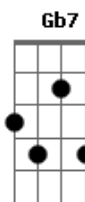

© ukulele-chords.com