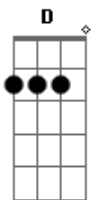

© ukulele-chords.com