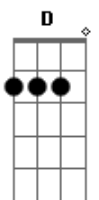

© ukulele-chords.com