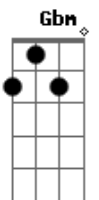

© ukulele-chords.com