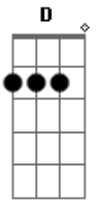

Cristiano Araújo - Amor Pra Vida Inteira

Tom: A
Intro: A E Gbm D

A E
Adoro quando chega
Gbm D
E me olha com aquele olhar
A E
Sem falar nada, então me beija
Gbm D A
E joga charme pra me provocar

E
Toma conta de mim
Gbm
Me deixa assim

D E A
Eu fico como um louco pra te dar prazer

E
É mais que paixão
Gbm

É de coração
E A E
Amor pra vida inteira é só com você

A
| Me leva pro céu
E Gbm
| Vira meu mundo de pernas pro ar
D E A
| Essa paixão ardente pronta pra incendiar
E Gbm
| Eu sou desejo e você sedução
D E A E
| Nós dois dentro de um só coração

(Repete o Refrão)
(A E Gbm D) (2x)

E
Toma conta de mim...

Acordes

© ukulele-chords.com

© ukulele-chords.com

© ukulele-chords.com

© ukulele-chords.com