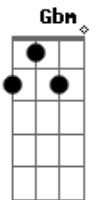

© ukulele-chords.com