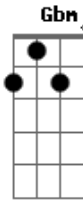

© ukulele-chords.com