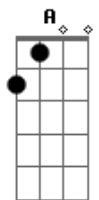

Cristiano Araújo - Amor Pra Vida Inteira

Tom: **A**
Intro: **A E Gbm D**

A **E**
Adoro quando chega
Gbm **D**
E me olha com aquele olhar
A **E**
Sem falar nada, então me beija
Gbm **D** **A**
E joga charme pra me provocar

E
Toma conta de mim
Gbm
Me deixa assim

D **E** **A**
Eu fico como um louco pra te dar prazer

E
É mais que paixão
Gbm

É de coração
E **A** **E**
Amor pra vida inteira é só com você

| **A**
Me leva pro céu
E **Gbm**
| Vira meu mundo de pernas pro ar

| **D** **E** **A**
Essa paixão ardente pronta pra incendiar

| **E** **Gbm**
Eu sou desejo e você sedução
D **E** **A** **E**
| Nós dois dentro de um só coração

(Repete o Refrão)
(**A E Gbm D**) (2x)

E
Toma conta de mim...

Acordes

© ukulele-chords.com