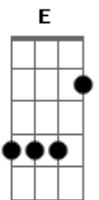

© ukulele-chords.com