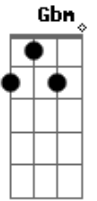

Cristiano Araújo - Amor Pra Vida Inteira

Tom: A
Intro: A E Gbm D

A E
Adoro quando chega
Gbm D
E me olha com aquele olhar
A E
Sem falar nada, então me beija
Gbm D A
E joga charme pra me provocar

E
Toma conta de mim
Gbm
Me deixa assim

D E A
Eu fico como um louco pra te dar prazer

E
É mais que paixão
Gbm

É de coração
E A E
Amor pra vida inteira é só com você

A
| Me leva pro céu
E Gbm
| Vira meu mundo de pernas pro ar
D E A
| Essa paixão ardente pronta pra incendiar
E Gbm
| Eu sou desejo e você sedução
D E A E
| Nós dois dentro de um só coração

(Repete o Refrão)
(A E Gbm D) (2x)

E
Toma conta de mim...

Acordes

© ukulele-chords.com

© ukulele-chords.com

© ukulele-chords.com

© ukulele-chords.com