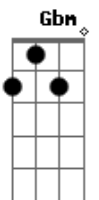

Cristiano Araújo - Amor Pra Vida Inteira

Tom: A
Intro: A E Gbm D

A E
Adoro quando chega
Gbm D
E me olha com aquele olhar
A E
Sem falar nada, então me beija
Gbm D A
E joga charme pra me provocar

E
Toma conta de mim
Gbm
Me deixa assim

(Repete o Refrão)
(A E Gbm D) (2x)

E
Toma conta de mim...

Acordes

© ukulele-chords.com

© ukulele-chords.com

© ukulele-chords.com

© ukulele-chords.com