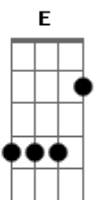

© ukulele-chords.com