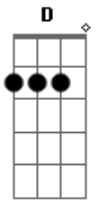

© ukulele-chords.com