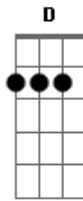

© ukulele-chords.com