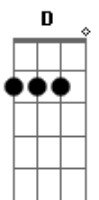

Cristiano Araújo - Amor Pra Vida Inteira

Tom: A
Intro: A E Gbm D

A E
Adoro quando chega
Gbm D
E me olha com aquele olhar
A E
Sem falar nada, então me beija
Gbm D A
E joga charme pra me provocar

E
Toma conta de mim
Gbm
Me deixa assim

D E A
Eu fico como um louco pra te dar prazer

E
É mais que paixão
Gbm

É de coração
E A E
Amor pra vida inteira é só com você

A
| Me leva pro céu
E Gbm
| Vira meu mundo de pernas pro ar
D E A
| Essa paixão ardente pronta pra incendiar
E Gbm
| Eu sou desejo e você sedução
D E A E
| Nós dois dentro de um só coração

(Repete o Refrão)
(A E Gbm D) (2x)

E
Toma conta de mim...

Acordes

© ukulele-chords.com

© ukulele-chords.com

© ukulele-chords.com

© ukulele-chords.com