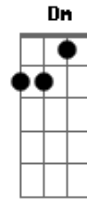

© ukulele-chords.com