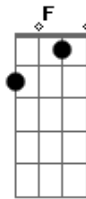

© ukulele-chords.com