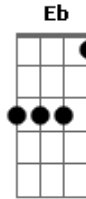

© ukulele-chords.com