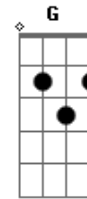

© ukulele-chords.com