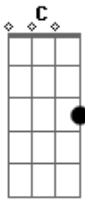

Cristiano Araújo - Amor No Carro

Tom: C
Intro: Gm F

Gm
Morena bonita
Tá me deixando louco **F**
E o olhar dengoso **Gm**
Perfume gostoso
Sorriso maroto **F**
Andado sedutor
Ai se eu te pego, hum
Te dou muito amor

Gm
Ela tá de olho
Me desejando eu sei **F**
Eu mandei um sinal
Eu vou pegar você **Eb**
Bora num cantinho
Pra gente se amar **F**
Fazer besteirinhas **Eb**
F **G**

A luz do luar
C
Dentro do meu carro
a gente beijando e se amando **G**
Ouvindo no rádio
um tal de Cristiano **Dm**
Com vidro embaçado **Am**
Ninguém pode espiar **G**
pra gente se amar **F** **G**
C
E no arrocha
Você vai se apaixonar **G**
Quando lembrar de mim
Cê vai querer voltar **Dm**
Pra dentro do meu carro **Am**
pra gente se amar **G** **F**
Pra gente se amar **G** **C**

Acordes