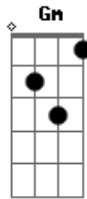

© ukulele-chords.com