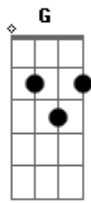

© ukulele-chords.com