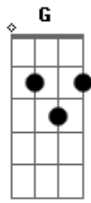

© ukulele-chords.com