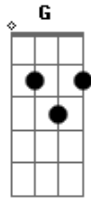

Cristiano Araújo - Agora Sou Um Anjo

Tom: C

INTRO: C G Am F

Não chore pois estou aqui mesmo sem poder lhe ver
agora sou um anjo que vai te guiar pode escrever
não chore quero te ver bem quero te ver sorrindo
a noite olhe pro céu vou ta entre as estrelas te pedindo
calma não pense em fazer besteiras

se estiver triste olhe para as estrelas
daqui de cima eu vou te ajudar
a encontrar a melhor forma pra te consolar
dizem que levaram o cara errado
e sei que queriam ter me ajudado
mas quando a brisa tocar o seu rosto
pode certeza que sou eu do seu lado

Acordes

© ukulele-chords.com

© ukulele-chords.com

© ukulele-chords.com

© ukulele-chords.com