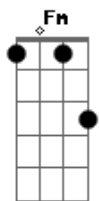

Cristian Moreira - Casamento de Fachada

tom: **Fm**

Mais um noite sem dormir **Fm** **Bb7**
Contando as vezes que eu deixei de curtir **Fm** **Bb7**
No criado mudo o celular **Fm** **Bb7**
Eu pego na esperança de encontrar **Ab**
Alguém me convidando pra sair desse lugar **G**
Ao meu lado você dorme calmamente **Fm** **Bb7**
O meu coração não enxerga mais a gente **Fm** **Bb7** **Cm**
Preciso tomar uma decisão **Fm**

Saber se não tem objeção **Ab**
Se pensa igual eu ou vai me odiar **G**
[Refrão]
Agente tá vivendo um casamento de fachada **C** **G** **Am**
Eu olho pra você e já não sinto nada **E** **F**
Puro fingimento, o sentimento já morreu faz tempo **Dm** **G7**
Os outros que se danem, ninguém paga nossas contas **C** **G** **Am**
Difícil e ficar quando o amor desmonta **E** **F**
Eu não amo mais você **G** **C**

Acordes

© ukulele-chords.com