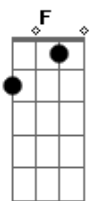

© ukulele-chords.com