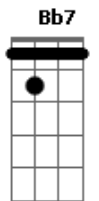

© ukulele-chords.com