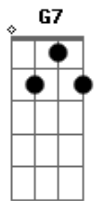

© ukulele-chords.com