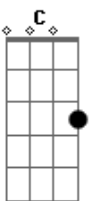

Cristian Moreira - Casamento de Fachada

tom: **Fm**

Mais um noite sem dormir **Fm** **Bb7**
Contando as vezes que eu deixei de curtir **Fm** **Bb7**
No criado mudo o celular **Fm** **Bb7**
Eu pego na esperança de encontrar **Ab**
Alguém me convidando pra sair desse lugar **G**
Ao meu lado você dorme calmamente **Fm** **Bb7**
O meu coração não enxerga mais a gente **Fm** **Bb7** **Cm**
Preciso tomar uma decisão **Fm**

Saber se não tem objeção **Ab**
Se pensa igual eu ou vai me odiar **G**
[Refrão]
Agente tá vivendo um casamento de fachada **C** **G** **Am**
Eu olho pra você e já não sinto nada **E** **F**
Puro fingimento, o sentimento já morreu faz tempo **Dm** **G7**
Os outros que se danem, ninguém paga nossas contas **C** **G** **Am**
Difícil e ficar quando o amor desmonta **E** **F**
Eu não amo mais você **G** **C**

Acordes

© ukulele-chords.com

© ukulele-chords.com

© ukulele-chords.com

© ukulele-chords.com

© ukulele-chords.com

© ukulele-chords.com

© ukulele-chords.com

© ukulele-chords.com

© ukulele-chords.com

© ukulele-chords.com

© ukulele-chords.com