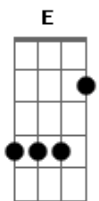

© ukulele-chords.com