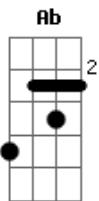

© ukulele-chords.com