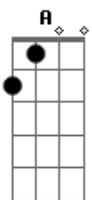

Cristian Moreira - Aliança Usada

tom: D

Fazia dois meses que a gente namorava D
 Você me dizia eu era a certa e ela errada Gbm
 Mas nunca contava a verdade o motivo da separação Em A7

Eu fui dando corda só pra ver onde chegava D
 Mas você é homem e homem da uma vacilada Gbm
 Chegou em casa contente e alegre com uma caixa na mão E A7
 O que é isso? G

O que que se fez D
 Se é um idiota A
 Sai dessa casa porque é dela Em A7
 Que se gosta D

Acordes

© ukulele-chords.com

© ukulele-chords.com

© ukulele-chords.com

© ukulele-chords.com

© ukulele-chords.com

© ukulele-chords.com