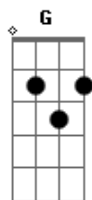

Cristian Moreira - Aliança Usada

tom: D

Fazia dois meses que a gente namorava D
 Você me dizia eu era a certa e ela errada Gbm
 Mas nunca contava a verdade o motivo da separação Em A7

Eu fui dando corda só pra ver onde chegava D
 Mas você é homem e homem da uma vacilada Gbm
 Chegou em casa contente e alegre com uma caixa na mão E A7
 O que é isso? G

Se tá me dando uma aliança usada D
 Com o nome dela e toda riscada E

G A D A
 Senão fosse sua burrice eu chorava

[Refrão]

Que que se fez D
 Se é um idiota A
 Eu ansiosa e se me faz Em G
 Aquela bosta A7 G A

O que que se fez D
 Se é um idiota A
 Sai dessa casa porque é dela Em A7
 Que se gosta D

Acordes

© ukulele-chords.com

© ukulele-chords.com

© ukulele-chords.com

© ukulele-chords.com

© ukulele-chords.com

© ukulele-chords.com