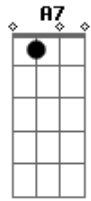

© ukulele-chords.com