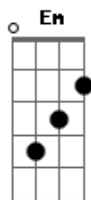

Cristian Moreira - Aliança Usada

tom: D

Fazia dois meses que a gente namorava D
 Você me dizia eu era a certa e ela errada Gbm
 Mas nunca contava a verdade o motivo da separação Em A7

Eu fui dando corda só pra ver onde chegava D
 Mas você é homem e homem da uma vacilada Gbm
 Chegou em casa contente e alegre com uma caixa na mão E A7
 O que é isso? G

Se tá me dando uma aliança usada D
 Com o nome dela e toda riscada E

G A D A
 Senão fosse sua burrice eu chorava

[Refrão]

Que que se fez D
 Se é um idiota A
 Eu ansiosa e se me faz Em G
 Aquela bosta A7 G A

O que que se fez D
 Se é um idiota A
 Sai dessa casa porque é dela Em A7
 Que se gosta D

Acordes

© ukulele-chords.com

© ukulele-chords.com

© ukulele-chords.com

© ukulele-chords.com

© ukulele-chords.com

© ukulele-chords.com