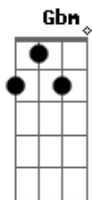

© ukulele-chords.com