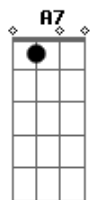

Cristian Moreira - Aliança Usada

tom: D

Fazia dois meses que a gente namorava D
 Você me dizia eu era a certa e ela errada Gbm
 Mas nunca contava a verdade o motivo da separação Em A7

Eu fui dando corda só pra ver onde chegava D
 Mas você é homem e homem da uma vacilada Gbm
 Chegou em casa contente e alegre com uma caixa na mão E A7
 O que é isso? G

O que que se fez D
 Se é um idiota A
 Sai dessa casa porque é dela Em A7
 Que se gosta D

Acordes

© ukulele-chords.com

© ukulele-chords.com

© ukulele-chords.com

© ukulele-chords.com

© ukulele-chords.com

© ukulele-chords.com