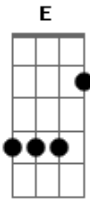

© ukulele-chords.com