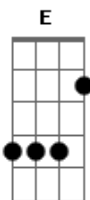

Cristian Moreira - Aliança Usada

tom: D

Fazia dois meses que a gente namorava D
 Você me dizia eu era a certa e ela errada Gbm
 Mas nunca contava a verdade o motivo da separação Em A7

Eu fui dando corda só pra ver onde chegava D
 Mas você é homem e homem da uma vacilada Gbm
 Chegou em casa contente e alegre com uma caixa na mão E A7
 O que é isso? G

Se tá me dando uma aliança usada D
 Com o nome dela e toda riscada E

G A D A
 Senão fosse sua burrice eu chorava

[Refrão]

Que que se fez D
 Se é um idiota A
 Eu ansiosa e se me faz Em G
 Aquela bosta A7 G A

O que que se fez D
 Se é um idiota A
 Sai dessa casa porque é dela Em A7
 Que se gosta D

Acordes

© ukulele-chords.com

© ukulele-chords.com

© ukulele-chords.com

© ukulele-chords.com

© ukulele-chords.com

© ukulele-chords.com