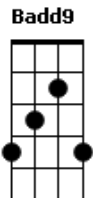

ukulele-chords.com

Dadd9
Quero te ter comigo
D
Escrevo tudo numa folha
Dadd9
Vou ser mais que um amigo

Bm
Estar pra sempre juntos
Badd9
Um sonho afinal
Bm
A espera de um começo
G
Pode ser fatal

[Refrão]

D
E mesmo que todos duvidem
Dadd9
Vamos estar juntos pra sempre
Bm
Fazendo todos esses verem
Badd9 G
Que nosso amor nao tem fim!

[final]

D
Te amo minha pekena
Bm
Você é minha lua
Badd9
Posso te buscar uma estrela
G
Vem morar na minha rua