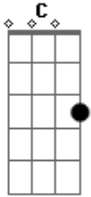

Cristian e Keth - 6 Horas... Pra Felicidade

tom:

C

C

Quanto precisei de alguém

Am

Foi você que encontrei

C

A distância é um fato triste

G

Acordes

© ukulele-chords.com