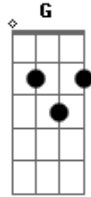

© ukulele-chords.com