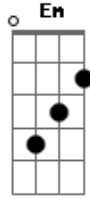

Cristian e Keth - 6 Horas... Pra Felicidade

tom:

C

C

Quanto precisei de alguém

Am

Foi você que encontrei

C

A distância é um fato triste

G

Acordes

© ukulele-chords.com

© ukulele-chords.com

© ukulele-chords.com

© ukulele-chords.com

© ukulele-chords.com