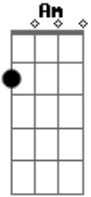

© ukulele-chords.com