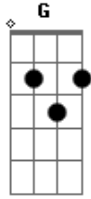

Cristian e Keth - 6 Horas... Pra Felicidade

tom:

C

C

Quanto precisei de alguém

Am

Foi você que encontrei

C

A distância é um fato triste

G

Acordes

© ukulele-chords.com

© ukulele-chords.com

© ukulele-chords.com

© ukulele-chords.com

© ukulele-chords.com