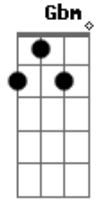

© ukulele-chords.com