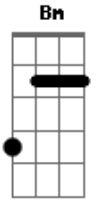

Cris - O Cara Mais Feliz do Mundo

Tom: D

Intro: D A7 Bm G Em

Dedilhado Parte 1 de 4

```

D           A7           Bm
E|-2--X-----0-0h2-0-----X--2-2-0-0|
B|---X---3-----3---2--X--2h3-0---3--X-----|
G|---X--2-----2-0--X-----2---4--X-----|
D|-0--X-----0-----X-----4-4--X-----|
A|-----0--X--0-----2--X--2-2-4-4|
E|-----|
    
```

Dedilhado Parte 3 de 4

```

Bm           G           Em           A7
E|-----2-2-0-0-----3h5-5h3-3-0--X-----|
B|---3--X-----3-3--X--3---3---3-0--X--0-0-3-0-2--|
G|---4--X-----4-4--X-----0--X--0-0-0-0-0-0--|
D|-4-4--X-----4-5--X-----2--X-----|
A|---2--X--2-2-4-4-----2--X-----0--|
E|-----3--X--3---3---3-0--X--0-0-0-0-0--|
    
```

Dedilhado Parte 3 de 4

Bm **G** **Em** **A7**
 E| -----2-2-0-0-----3h5-5h3-3-0--X-----|
 B| ---3--X-----3-3--X--3---3---3-0--X--0-0-3-0-2--|
 G| ---4--X-----4-4--X-----0--X--0-0-0-0-0-0-|
 D| -4-4--X-----4-5--X-----2--X-----|
 A| --2--X--2-2-4-4-----2--X-----0-|
 E| -----3--X--3---3---3-0--X--0-0-0-0-0-|

Dedilhado Parte 4 de 4

D
 E| -----2-----|
 B| X--2--X--2-3-2-3-2-3-----|
 G| X--0--X--0-0-0-0-0-2-----|
 D| -----0-----|
 A| X--0--X--0-0-0-0-0-0-----|
 E| -----|

Acordes

© ukulele-chords.com

© ukulele-chords.com