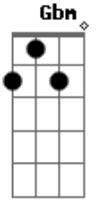

© ukulele-chords.com