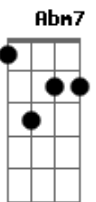

© ukulele-chords.com