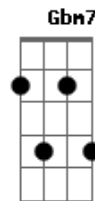

© ukulele-chords.com