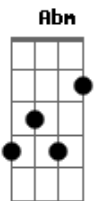

Cris e Nelson - Quero Louvar a Ti

Tom: A
Intro: E B Dbm E B Dbm D A A D A A

E B Dbm Abm A7 E Gbm7 A
Quero louvar a Ti, Senhor, Senhor
E B Dbm Abm A7 E A
Quero louvar a Ti, Senhor, Senhor

A B A
B
Quero louvar à Ti, Senhor! Agradecer à Ti, Senhor
C Dbm Dbm Dbm
Bendizer o teu nome Santo, Forte, Justo
Gbm A
Soberano para sempre

A Dbm A
Abm7
Quero louvar à Ti, Senhor! Agradecer à Ti, Senhor

A7 Gbm
Bendizer o teu nome Santo, Forte, Justo
Gbm7 A
Soberano para sempre

Bendizer o teu nome Santo, Forte, Justo
Gbm A
Soberano para sempre

E B Dbm Abm A7 E A
Quero louvar a Ti, Senhor, Senhor
B E B Dbm Abm A7 E A
Quero louvar a Ti, Senhor, Senhor

Acordes

© ukulele-chords.com

© ukulele-chords.com

© ukulele-chords.com

© ukulele-chords.com

© ukulele-chords.com