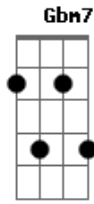

A7
© ukulele-chords.com

Gbm7
© ukulele-chords.com