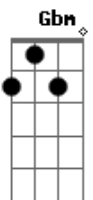

© ukulele-chords.com

© ukulele-chords.com