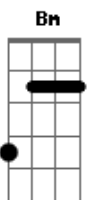

© ukulele-chords.com