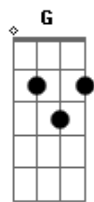

© ukulele-chords.com

© ukulele-chords.com