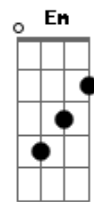

© ukulele-chords.com