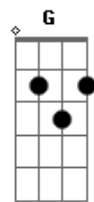

© ukulele-chords.com