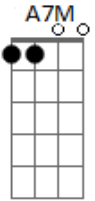

© ukulele-chords.com