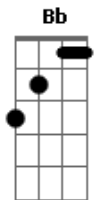

© ukulele-chords.com