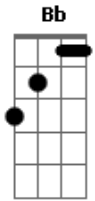

© ukulele-chords.com