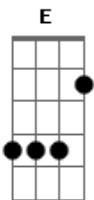

© ukulele-chords.com