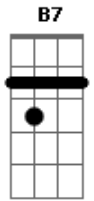

© ukulele-chords.com