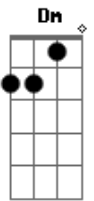

[Ponte]

Em7 A7 D7M
 Procurar Uma nova ilusão, não sei
 Gbm7 B7 Bm7
 Outro lar Não quero ter além daquele que
 E7 A7
 Sonhei

[Segunda Parte]

B7 D7M E Dbm7
 Meu amor, Ninguém seria mais feliz que eu
 A7M Bb Bm7
 Se tu voltasses a gostar de mim
 E7 A7M Em7 A7
 Se o teu carinho se juntasse ao meu

© ukulele-chords.com

© ukulele-chords.com

© ukulele-chords.com

© ukulele-chords.com

© ukulele-chords.com

© ukulele-chords.com

B7 D7M E Dbm7
 Eu erreí, Mas se me ouvires me darás razão
 A7M Bb Bm7 E7
 Foi o ciúme que se debruçou
 A7M Dm A7M A
 Sobre o meu coração

[Solo] B7 D7M E Dbm7 A7M Bb
 Bm7 E7 A7M Em7 A7
 B7 D7M E Dbm7 A7M Bb
 Bm7 E7 A7M Dm A7M

[Ponte]

Em7 A7 D7M
 Procurar Uma nova ilusão, não sei
 Gbm7 B7 Bm7
 Outro lar Não quero ter além daquele que
 E7 A7
 Sonhei