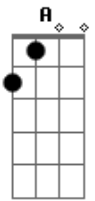

Criolo - Que Será?

tom:

Intro: A7M A

[Primeira Parte]

B7 D7M E Dbm7
Que será da minha vida sem o teu amor?
A7M Bb Bm7
Da minha boca sem os beijos teus
E7 A7M Em7 A7
Da minha alma sem o teu calor?

B7 D7M E Dbm7
Que será Da luz difusa do abajour lilás
A7M Bb Bm7 E7
Se nunca mais vier a iluminar
A7M Dm A7M
Outras noites iguais?

[Ponte]

Em7 A7 D7M
Procurar Uma nova ilusão, não sei
Gbm7 B7 Bm7
Outro lar Não quero ter além daquele que
E7 A7
Sonhei

[Segunda Parte]

B7 D7M E Dbm7
Meu amor, Ninguém seria mais feliz que eu
A7M Bb Bm7
Se tu voltasses a gostar de mim
E7 A7M Em7 A7
Se o teu carinho se juntasse ao meu

Acordes

© ukulele-chords.com