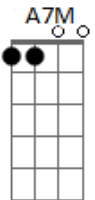

© ukulele-chords.com