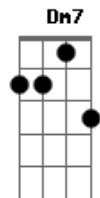

© ukulele-chords.com