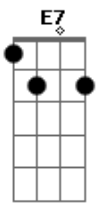

© ukulele-chords.com

© ukulele-chords.com