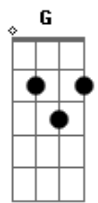

© ukulele-chords.com

© ukulele-chords.com