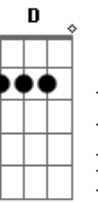

© ukulele-chords.com