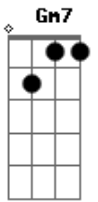

© ukulele-chords.com