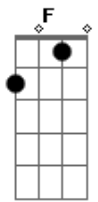

Criolo - Calçada

Tom: F

Dm A7 Dm
Eu sofri sem perdão
Eb Gm7
Não consegui admitir a situação
C Db Dm
Logo o sofrimento se espaio
Bb7 A7 Dm A7
Eu fiquei mergulhado em desamor

Dm A7 Dm
Eu sofri sem perdão
Eb Gm7

Não consegui admitir a situação
C Db Dm
Me vejo nessa sentença, pendenga de desamor
Bb7 A7 Dm (pausa)
Eu faltei com você e nada chegou

C F
Um belo dia, pensava que tava escrito
A7 Eb D
Era eu pra ela, ela pra mim, isso tá bonito
Gm7 F7
Esqueci de fechar uma porta e uma janela de uma outra casa
Bb7 A7 Dm A7
Toda verdade veio na minha calçada

Acordes

© ukulele-chords.com