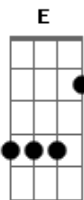

Criolo - Samba Sambei

Tom: **B**

Intro: **Gb E**

Refrão:

Gb **E**
Samba assim, samba sambei,
Gb **E**
Mas não esqueci das palavras do rei. (x3)

Gb **E**
De onde vem, e pra onde vai
Gb **E**
A caminhaça do nobre rapaz,
Gb **E**
In the ghetto, rude boy sensation,
Gb **E**
Freedom please! a mente dos demais,

(**Gb E**)

Acordes

© ukulele-chords.com

© ukulele-chords.com

© ukulele-chords.com

black dandas ummababa azule
Lês criolês aqui pregando a paz,
Exigir, é, direitos iguais,
Orgulhar à nossos ancestrais

Não baixe a guarda, a luta não acabou (x2)