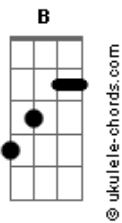

Criolo - Samba Sambei

Tom: **B**

Intro: **Gb E**

Refrão:

Gb **E**

Samba assim, samba sambei,

Gb **E**

Mas não esqueci das palavras do rei. (x3)

Gb **E**

De onde vem, e pra onde vai

Gb **E**

A caminhaça do nobre rapaz,

Gb **E**

In the ghetto, rude boy sensation,

Gb **E**

Freedom please! a mente dos demais,

(**Gb E**)

Acordes

black dandas ummababa azule
Lês criolês aqui pregando a paz,
Exigir, é, direitos iguais,
Orgulhar à nossos ancestrais

Não baixe a guarda, a luta não acabou (x2)

Oêê lês criolês

(Refrão)

Eu vejo a mata sendo desprezada,
E os cães que me protegem, me guiam nessa estrada,
Se tem ideia, manda uma que nutre,
Pois tô cansado de tanta palhaçada.