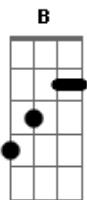

Criolo - Samba Sambei

Tom: **B**

Intro: **Gb E**

Refrão:

Gb **E**
Samba assim, samba sambei,
Gb **E**
Mas não esqueci das palavras do rei. (x3)

Gb **E**
De onde vem, e pra onde vai
Gb **E**
A caminhaça do nobre rapaz,
Gb **E**
In the ghetto, rude boy sensation,
Gb **E**
Freedom please! a mente dos demais,

(**Gb E**)

Acordes

© ukulele-chords.com

© ukulele-chords.com

© ukulele-chords.com

black dandas ummababa azule
Lês criolês aqui pregando a paz,
Exigir, é, direitos iguais,
Orgulhar à nossos ancestrais

Não baixe a guarda, a luta não acabou (x2)