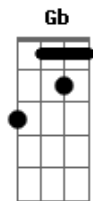

© ukulele-chords.com