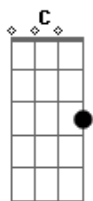

© ukulele-chords.com