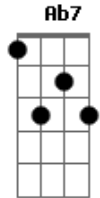

© ukulele-chords.com