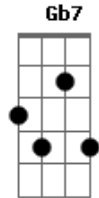

© ukulele-chords.com