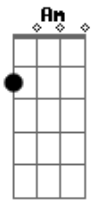

Criolina - A Revanche

tom:

Am

Am

G

A vida é uma partida jogada todo dia
F
Encontros e despedidas amores e desamores
Am G
A vida é uma brincadeira a gente ri e chora
F E7
Se levo uma rasteira eu peço revanche agora

Am G
Revanche Revanche nem tudo está perdido
F E7

Revanche Revanche mais uma vez para mim

Am G
A vida é um mar de rosas pra quem sabe navegar
F E7
A vida é um doce canto pra quem sabe escutar
Am G
A vida é um grande baile onde se aprende a dançar
F E7
Passito para cá passito para lá e se cai é só se levantar
Am G
Revanche Revanche nem tudo está perdido
F E7
Revanche Revanche mais uma vez para mim

Acordes

© ukulele-chords.com