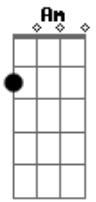

Criolina - A Revanche

tom:

Am

Am

G

A vida é uma partida jogada todo dia
F
Encontros e despedidas amores e desamores
Am G
A vida é uma brincadeira a gente ri e chora
F E7
Se levo uma rasteira eu peço revanche agora

Am G
Revanche Revanche nem tudo está perdido
F E7

Revanche Revanche mais uma vez para mim

Am G
A vida é um mar de rosas pra quem sabe navegar
F E7
A vida é um doce canto pra quem sabe escutar
Am G
A vida é um grande baile onde se aprende a dançar
F E7
Passito para cá passito para lá e se cai é só se levantar

Am G
Revanche Revanche nem tudo está perdido
F E7
Revanche Revanche mais uma vez para mim

Acordes

© ukulele-chords.com