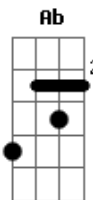

© ukulele-chords.com