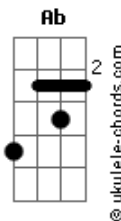

Crime Caqui - Naufragar

tom:

Intro: Cm Cm7 Cm7 F Ab
Cm Cm7 Cm7 F Ab

[Primeira Parte]

Cm Cm7 Não eu não quero estar a salvo

Cm7 Do que pode naufragar

F Ab Do que pode acontecer no mar

Cm Cm7 Seus anzóis são pele, traços

F Me enredando nos seus cachos

Ab Esperando me fisgar pra si

[Pré-Refrão]

Dm F Já te sinto no salgado

C Do meu sangue tão pesado

Ab Do meu sangue tão pesado

Dm F Não me creia quando falo

C De tragédias, de descaso

Ab Não me creia quando falo

[Refrão]

F Que o amor

Acordes

Ab É tempestade
F Que o amor
F É tão delicado

[Solo] Dm F C Ab
Dm F C Ab

[Pré-Refrão]

Dm F Já te sinto no salgado

C Do meu sangue tão pesado

Ab Do meu sangue tão pesado

Dm F Não me creia quando falo

C De tragédias, de descaso

Ab Não me creia quando falo

[Refrão Final]

F Que o amor

Ab É tempestade

F Que o amor

F É tão delicado

[Final] Cm Cm7 Cm7 F Ab
Cm Cm7 Cm7 F Ab