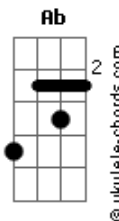

Crime Caqui - Naufragar

tom:

Intro: Cm Cm7 Cm7 F Ab
Cm Cm7 Cm7 F Ab

[Primeira Parte]

Cm Cm7
Não eu não quero estar a salvo

Cm7
Do que pode naufragar

F Ab
Do que pode acontecer no mar

Cm Cm7
Seus anzóis são pele, traços

F
Me enredando nos seus cachos

Ab
Esperando me fisgar pra si

[Pré-Refrão]

Dm F
Já te sinto no salgado

C
Do meu sangue tão pesado

Ab
Do meu sangue tão pesado

Dm F
Não me creia quando falo

C
De tragédias, de descaso

Ab
Não me creia quando falo

[Refrão]

F
Que o amor

Acordes

Ab
É tempestade
F
Que o amor
F
É tão delicado

[Solo] Dm F C Ab
Dm F C Ab

[Pré-Refrão]

Dm F
Já te sinto no salgado

C
Do meu sangue tão pesado

Ab
Do meu sangue tão pesado

Dm F
Não me creia quando falo

C
De tragédias, de descaso

Ab
Não me creia quando falo

[Refrão Final]

F
Que o amor

Ab
É tempestade

F
Que o amor

F
É tão delicado

[Final] Cm Cm7 Cm7 F Ab
Cm Cm7 Cm7 F Ab