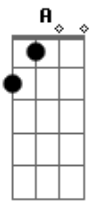

© ukulele-chords.com