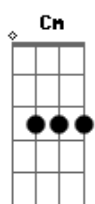

Crentes da Mensagem - Nas Mãos do Oleiro

Tom: G

Querido Senhor, meu Salvador, tenho certeza

Que todos meus dias estão em tuas mãos

Seguros em teu, plano perfeito

Tu me chamaste, em tua presença

Teu Santo Espírito, tens me guiado

Ensina-me a viver, pois sem Ti Senhor, não posso

Mais

Em D G
Teu Santo chamado, eu ouvi, separado fui
C G D Em
Sinto que estás, elevando-me a Ti
Em Em G A Am7 D
Guia - me ó senhor

G D Am7 Bm Em7
Toma-me, molda-me, usa-me, encha-me
F C Am Em7 Am7 Am7 D
Entrego minha vida nas mãos do Oleiro
G D Am7 Bm
Chama-me, guia-me, conduza-me, caminhe ao meu
E
Lado
F C Am Em7 Am7 Am7 D
Entrego minha vida nas mãos do Oleir

Acordes

© ukulele-chords.com