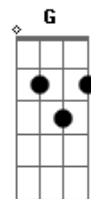

ukulele-chords.com