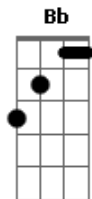

ukulele-chords.com