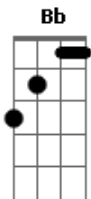

ukulele-chords.com