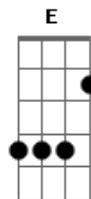

ukulele-chords.com