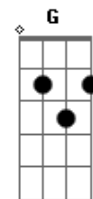

ukulele-chords.com