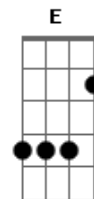

ukulele-chords.com