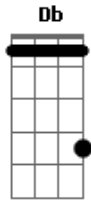

Creed - Suddenly

Tom: **G** (refrão - tocar 2x)

(afinação - **Db Gb B E Ab Db**)

(intro) (riff pré-verso)
(riff verso)
(refrão)

(riff pré-verso) (ponte)

(riff verso 2x) (final)

"falls apart!"

Acordes

© ukulele-chords.com

© ukulele-chords.com

© ukulele-chords.com

© ukulele-chords.com

© ukulele-chords.com

© ukulele-chords.com