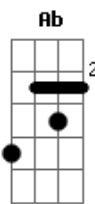

© ukulele-chords.com