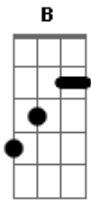

© ukulele-chords.com