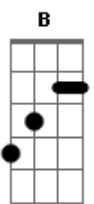

© ukulele-chords.com