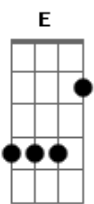

© ukulele-chords.com