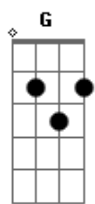

Creed - Suddenly

Tom: **G**

(refrão - tocar 2x)

(afinação - **Db Gb B E Ab Db**)

(riff pré-verso)

(intro)

(riff verso)

(refrão)

(riff pré-verso)

(ponte)

(riff verso 2x)

(final)

"falls apart!"

Acordes

© ukulele-chords.com

© ukulele-chords.com