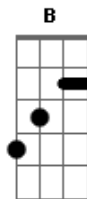

© ukulele-chords.com