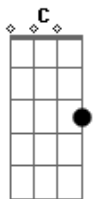

p - pull off

/ - slide up

- slide down

b(x) - bend ate a casa x

rb - descer o bend segurando o som ate a nota original

~ - vibratto

pm - palm mute ou abafamento de cordas

- harmonica artificial (qdo dentro da tab)

- ponto de atencao (qdo em cima da tab)

A intencao dessa tab eh demonstrar oq esta sendo tocado, e nao como.

Para entender como serao tocados os riffs e acordes, escute a musica

com atencao e aprenda os tempos!

Intro: - Limpo

o slide vem ate essa nota, mas ela eh palhetada qdo atingir a nota

no final eh soh repetir os riffs ja anteriormente escritos ate o fim...

(escute a musica pra entender a ordem)

Coz u stand here with me!!!

LETRA E TRADUÇÃO

STAND HERE WITH ME

You always reached out to me and helped me believe
All those memories we shared
I will cherish every one of them
The truth of it is there's a right way to live
And you showed me
So now you live on in the words of a song
You're a melody

You stand here with me now

Just when fear blinded me you taught me to dream
I'll give you everything I am and still fall short of
What you've done for me
In this life that we live
I hope I can give love unselfishly
I've learned the world is bigger than me
You're my daily dose of reality

You stand here with me now

On and on we sing
On and on we sing this song

'Cause you stand here with me now

Versos

Nesse 2a variacao, algumas vezes ele faz o bend na ultima parte do riff...

escute a musica pra entender --> 6 7brb

Refrão

stand here with me NOW!!

pm ...

pm ...

Solo!!

Acordes

© ukulele-chords.com