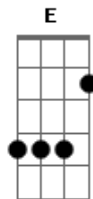

© ukulele-chords.com