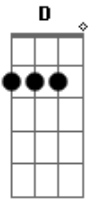

Creed - Bound and Tied

Tom: **C** (01:45sec.)

DADGBE(Pick scraping)

Harmonica (Guitarra in @ 0:20 sec.)

e--18 sec---|-----

--

Refrão (Tocar 4x)

D U | DUAS VEZES

2nd Verso começar com 6th corda --3-3-0 então tocar semelhanta ao 1ro verso.

Após 2nd refrão (03:29) Dedilhado 6x (tocar 1ra, 2nd, and 6ta vez)

Verso (Guitarra volta approx.-01:10 na música)

(Tocar 3ra, 4ta and 5ta vez)

(Then @ 03:59) DUAS VEZES

Bridge (Guitarra 2)

= palm mute **D** = down stroke U = up stroke

Acordes

© ukulele-chords.com

© ukulele-chords.com