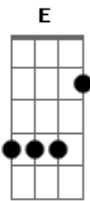

© ukulele-chords.com

© ukulele-chords.com