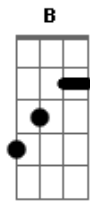

© ukulele-chords.com

© ukulele-chords.com