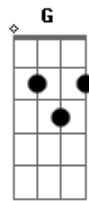

2nd Guitar Solo

A
e E E E S S E E S S E H E E e D A
D
A
Q E S S S S E S E S
S S S S S S S S S S S S S S S S S S
E
a E S S E E S S E E. S
Q Q Q Q
D
S S E S S S S S S S S S S E E Q
S S E E E. S
E
A
Q E E a S S E Q Q E E E Q.
D
E E E E E E E E E. S E E a H
|--3--|
A
S Q a E. S E. S E. S S S E E E E. S E S
E
2/4 A7 4/4 TP
Q Q E E Q H S S E S S S S S S S E E Q Q

5th Verse

Acordes

© ukulele-chords.com

© ukulele-chords.com

© ukulele-chords.com

© ukulele-chords.com

© ukulele-chords.com

© ukulele-chords.com

© ukulele-chords.com