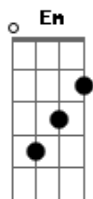

© ukulele-chords.com