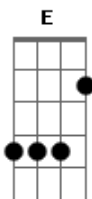

© ukulele-chords.com