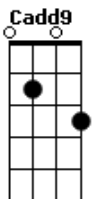

© ukulele-chords.com

D D D2
Sempre deixa alguma coisa

Em G
Explodimos e nada na
D D
Galaxia e tao brilhante como nós
Em G
Uma supernova que ilumina
D D D
Com a mesma intensidade de mil sois
Em G D D D
Nosso amor e inevitavel e isso muda tudo
Em G
Pouco importa se e eterno ou se e por um
D D D
Minuto... Tanto faz

[Refrão]

C
Dizem que todas as pessoas
G
Que passam em nossa vida
D D2 D D
Deixa alguma coisa
D D D2
Sempre deixa alguma coisa