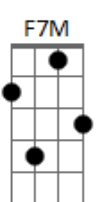

© ukulele-chords.com