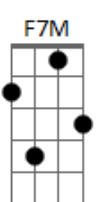

© ukulele-chords.com