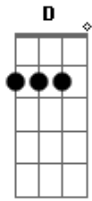

C.R.A.S.E. - Cidade Luz

Tom: G

Intro: D Am Em G D Em G Bm D Em G Bm G

D Am
Por onde vão, todos os sonhos que se vão
Em G D
Algemados todos pelas mãos, de alguém
D Am
Que traz o mal em meia folha de jornal
Em G D
Circulavam letras lágrimas de ontem
G D Am
Alguém, foi de encontro ao seu final, viver é fatal
Em G
Quando em nós inside a morte em forte e intensa
Bm G
...Pressão, incontrolável caos
C
Na cidade um pavio
Em D
Que se queima a luz por um fio
G

De tensão no ar

Em
Meu destino ali subiu
C D
E do meu alcance fugiu

[Solo] Em G Bm D Em G D G

D Am
Há um clarão, que resiste a escuridão
Em G D
Divergentes siglas de facção que rompem
D Am
Em colisão, ao som do fogo, a lei do cão
Em G D
Queimam folhas de constituição que somem
G D Am
Alguém, faz da cruz mais um sinal, já não cabe mais
Em G
Tatuada em braço a morte em forte e intensa
[Final] D Am Em G D D D D D D

Acordes