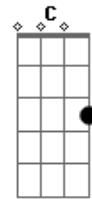

© ukulele-chords.com