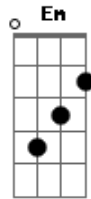

© ukulele-chords.com