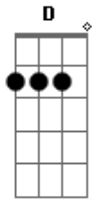

C.R.A.S.E. - Cidade Luz

Tom: G

Intro: D Am Em G D Em G Bm D Em G Bm G

D Am
Por onde vão, todos os sonhos que se vão
Em G D
Algemados todos pelas mãos, de alguém
D Am
Que traz o mal em meia folha de jornal
Em G D
Circulavam letras lágrimas de ontem
G D Am
Alguém, foi de encontro ao seu final, viver é fatal
Em G
Quando em nós inside a morte em forte e intensa
Bm G
...Pressão, incontrolável caos
C
Na cidade um pavio
Em D
Que se queima a luz por um fio
G

De tensão no ar

Em
Meu destino ali subiu
C D
E do meu alcance fugiu

[Solo] Em G Bm D Em G D G

D Am
Há um clarão, que resiste a escuridão
Em G D
Divergentes siglas de facção que rompem
D Am
Em colisão, ao som do fogo, a lei do cão
Em G D
Queimam folhas de constituição que somem
G D Am
Alguém, faz da cruz mais um sinal, já não cabe mais
Em G
Tatuada em braço a morte em forte e intensa
[Final] D Am Em G D D D D D D

Acordes