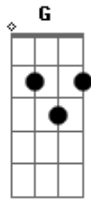

© ukulele-chords.com

© ukulele-chords.com