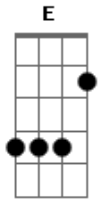

CPM 22 - Vidas que Se Encontram

Tom: **E**

Verso 1: **E, C#, B, A**

Em um lugar qualquer
quando nada mais tinha valor
te conheci
naquela tarde que te encontrei
o mundo parecia somente eu e você
não podia ser melhor

vidas que se encontram
seus olhos me dizem
sem precisar falar

Refrão: **E, A, B, A**

Estar com você (Estar com você)
nada é melhor (OUOUOUOU)
Estar com você (eeeeeeeee)
me faz pensar em nós dois

Acordes

Riff intro

Verso 2: **E, C#, B, A**

Em um lugar qualquer
Pelas ruas que levam ao mar
Foi onde te vi
Sei que nem sempre a vida é assim
Mas enquanto você me fizer sorrir
Eu vou estar bem aqui

Prérefrão: **B, E, A, F#, E, E(pm)**