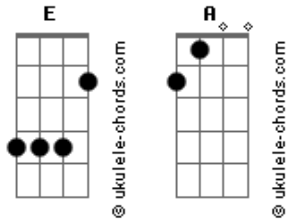

CPM 22 - Vidas que Se Encontram

Tom: **E**

Verso 1: **E, C#, B, A**

Em um lugar qualquer
quando nada mais tinha valor
te conheci
naquela tarde que te encontrei
o mundo parecia somente eu e você
não podia ser melhor

vidas que se encontram
seus olhos me dizem
sem precisar falar

Refrão: **E, A, B, A**

Estar com você (Estar com você)
nada é melhor (OUOUOUOU)
Estar com você (eeeeeeee)
me faz pensar em nós dois

Acordes

Riff intro

Verso 2: **E, C#, B, A**

Em um lugar qualquer
Pelas ruas que levam ao mar
Foi onde te vi
Sei que nem sempre a vida é assim
Mas enquanto você me fizer sorrir
Eu vou estar bem aqui

Prérefrão: **B, E, A, F#, E, E(pm)**