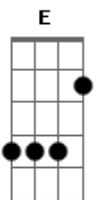

© ukulele-chords.com