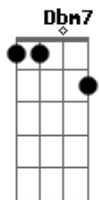

© ukulele-chords.com