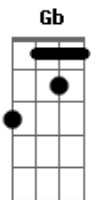

© ukulele-chords.com