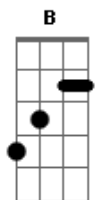

CPM 22 - Tony Galano (acústico)

Tom: E

Intro: E B Gb4 E B Gb
(E B Gb4 A)

E aí eu deixo o mundo pra trás
O pouco que me resta
Só paro quando a estrada acabar
Sem previsão de volta

Refrão:

Com o pé em baixo
Eu vou queimando o asfalto
Eu ligo o rádio e ouço a música
Que lembra nós dois
Intro: E B Gb4 E B Gb
(E B Gb4 A)

Desculpe mais eu tenho que ir
Já deu a minha hora
Prometa que não vai se perder
Depois que eu for embora

Refrão:

Com o pé em baixo

Eu vou queimando o asfalto
Eu ligo o rádio e ouço a música
Que lembra nós dois
Então até o ano que vem
(Oh oh oh oh)
Fronteiras eu vou cruzando
(Oh oh oh oh)
Então até o ano que vem
(Oh oh oh oh)
E a vida eu vou levando
Solo: Dbm7 A E B (4X) B
Refrão:
Então até o ano que vem
(Oh oh oh oh)
Fronteiras eu vou cruzando
(Oh oh oh oh)
Então até o ano que vem
(Oh oh oh oh)
Eu juro que eu volto

Acordes

© ukulele-chords.com