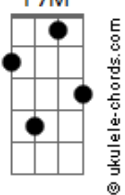

CPM 22 - Recíproca

tom:

Intro: Dm Bb7M Dm

Dm Bb7M Dm Bb7M
Perdi talvez a hora, se já é hora de ir embora
Dm Bb7M Dm Bb7M
Perdi minha vez, meu tempo de partir (uooo)
F Gm Am Gm
Sempre tinha belas coisas pra gente fazer
F Gm Am Gm
Importava um e outro, e não ter
F Gm Am Gm F Gm
Am Gm
Que chame amor, paixão... não tenho impressão de ter chegado ao fim

Am Gm Am
Só não entendo o que que aconteceu
Gm
Eu não entendo o que que aconteceu
F Gm Am Gm
A gente se dava tão bem
F G Bb
Ouvi, compreendi e aceitei (sem recíproca)
F G Bb
Ouvi, compreendi e aceitei

Acordes

F7M

(Dm Bb7M)

Dm Bb7M Dm Bb7M
Perdi talvez a hora, se já é hora de ir embora
Dm Bb7M Dm Bb7M
Perdi minha vez, meu tempo de partir (uooo)
F Gm Am Gm
Sempre tinha belas coisas pra gente fazer
F Gm Am Gm
Importava um e outro, e não ter
F Gm Am Gm F Gm
Am Gm
Que chame amor, paixão... não tenho impressão de ter chegado ao fim

Am Gm Am
Só não entendo o que que aconteceu
Gm
Eu não entendo o que que aconteceu
F Gm Am Gm
A gente se dava tão bem
F G Bb
Ouvi, compreendi e aceitei (sem recíproca)
F G Bb
Ouvi, compreendi e aceitei
F G Bb F F7M Bb7M
Ouvi, compreendi e aceitei, e aceitei