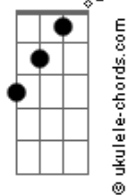

CPM 22 - Recíproca

tom:

Intro: Dm Bb7M Dm

Dm Bb7M Dm Bb7M
Perdi talvez a hora, se já é hora de ir embora
Dm Bb7M Dm Bb7M
Perdi minha vez, meu tempo de partir (uooo)
F Gm Am Gm
Sempre tinha belas coisas pra gente fazer
F Gm Am Gm
Importava um e outro, e não ter
F Gm Am Gm F Gm
Am Gm
Que chame amor, paixão... não tenho impressão de ter chegado ao fim

Am Gm Am
Só não entendo o que que aconteceu
Gm
Eu não entendo o que que aconteceu
F Gm Am Gm
A gente se dava tão bem
F G Bb
Ouvi, compreendi e aceitei (sem recíproca)
F G Bb
Ouvi, compreendi e aceitei

Acordes

Bbma7