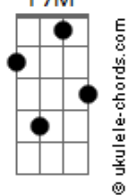

CPM 22 - Recíproca

tom:

Intro: Dm Bb7M Dm

Dm Bb7M Dm Bb7M
Perdi talvez a hora, se já é hora de ir embora
Dm Bb7M Dm Bb7M
Perdi minha vez, meu tempo de partir (uooo)
F Gm Am Gm
Sempre tinha belas coisas pra gente fazer
F Gm Am Gm
Importava um e outro, e não ter
F Gm Am Gm F Gm
Am Gm
Que chame amor, paixão... não tenho impressão de ter chegado ao fim

Am Gm Am
Só não entendo o que que aconteceu
Gm
Eu não entendo o que que aconteceu
F Gm Am Gm
A gente se dava tão bem
F G Bb
Ouvi, compreendi e aceitei (sem recíproca)
F G Bb
Ouvi, compreendi e aceitei

Acordes

F7M

(Dm Bb7M)

Dm Bb7M Dm Bb7M
Perdi talvez a hora, se já é hora de ir embora
Dm Bb7M Dm Bb7M
Perdi minha vez, meu tempo de partir (uooo)
F Gm Am Gm
Sempre tinha belas coisas pra gente fazer
F Gm Am Gm
Importava um e outro, e não ter
F Gm Am Gm F Gm
Am Gm
Que chame amor, paixão... não tenho impressão de ter chegado ao fim

Am Gm Am
Só não entendo o que que aconteceu
Gm
Eu não entendo o que que aconteceu
F Gm Am Gm
A gente se dava tão bem
F G Bb
Ouvi, compreendi e aceitei (sem recíproca)
F G Bb
Ouvi, compreendi e aceitei
F G Bb F F7M Bb7M
Ouvi, compreendi e aceitei, e aceitei