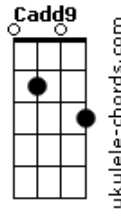

CPM 22 - Quando...

tom:

Intro: G C

G C
Quando a manhã durar o dobro do tempo
G C
Quando a noite tem o tamanho certo

G
Desculpa aí a demora acabei de acordar
A noite foi longe fui dormir de manhã
C
Preciso de meia hora

G
Vou comprar umas breja

Logo mais tamo aí

Put a dia da hora acabei de sair
C
Me espera, me espera

G C
Quando a manhã durar o dobro do tempo
G C
Quando a noite tem o tamanho certo

G
Pegando a marginal a fumaça pro ar

Com a Mari do lado hoje vou bagunçar
C
Aproveitar a vida

G
Agora são 4: 20 o Phil vai colar Luciano e a Japa

Acordes

Daniel tá subindo

C
Ali vai também

Mais tarde tem show

Dadd9 C
Enxergar de fora sua própria loucura