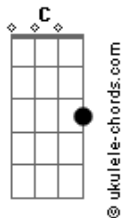

CPM 22 - Quando...

tom:

Intro: G C

G C
Quando a manhã durar o dobro do tempo
G C
Quando a noite tem o tamanho certo

G
Desculpa aí a demora acabei de acordar
A noite foi longe fui dormir de manhã
C
Preciso de meia hora

G
Vou comprar umas breja

Logo mais tamo aí

Put a dia da hora acabei de sair
C
Me espera, me espera

G C
Quando a manhã durar o dobro do tempo
G C
Quando a noite tem o tamanho certo

G
Pegando a marginal a fumaça pro ar

Com a Mari do lado hoje vou bagunçar
C
Aproveitar a vida

G
Agora são 4: 20 o Phil vai colar Luciano e a Japa

Acordes

Daniel tá subindo

C
Ali vai também

Mais tarde tem show

Dadd9 C
Enxergar de fora sua própria loucura