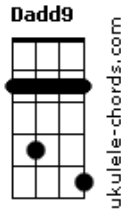

G
Vou comprar umas breja

Logo mais tamo aí

Put a dia da hora acabei de sair
C
Me espera, me espera

G C
Quando a manhã durar o dobro do tempo
G C
Quando a noite tem o tamanho certo

G
Pegando a marginal a fumaça pro ar

Com a Mari do lado hoje vou bagunçar
C
Aproveitar a vida

G
Agora são 4: 20 o Phil vai colar Luciano e a Japa

Acordes

Daniel tá subindo

C
Ali vai também

Mais tarde tem show

Dadd9 C
Enxergar de fora sua própria loucura