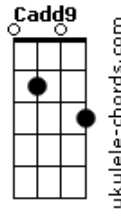

CPM 22 - Quando...

tom:

Intro: G C G

G C
Quando a manhã durar o dobro do tempo
G C
Quando a noite tem o tamanho certo

G
Desculpa aí a demora acabei de acordar
A noite foi longe fui dormir de manhã
C
Preciso de meia hora

G
Vou comprar umas breja

Logo mais tamo aí

Put a dia da hora acabei de sair
C
Me espera, me espera

G C
Quando a manhã durar o dobro do tempo
G C
Quando a noite tem o tamanho certo

G
Pegando a marginal a fumaça pro ar

Com a Mari do lado hoje vou bagunçar
C
Aproveitar a vida

G
Agora são 4: 20 o Phil vai colar Luciano e a Japa

Acordes

Daniel tá subindo

C
Ali vai também

Mais tarde tem show

Dadd9 C
Enxergar de fora sua própria loucura