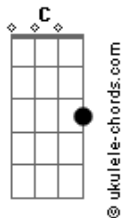

CPM 22 - Quando...

tom:

Intro: G C G

G C
Quando a manhã durar o dobro do tempo
G C
Quando a noite tem o tamanho certo

G
Desculpa aí a demora acabei de acordar
A noite foi longe fui dormir de manhã
C
Preciso de meia hora

G
Vou comprar umas breja

Logo mais tamo aí

Put a dia da hora acabei de sair
C
Me espera, me espera

G C
Quando a manhã durar o dobro do tempo
G C
Quando a noite tem o tamanho certo

G
Pegando a marginal a fumaça pro ar

Com a Mari do lado hoje vou bagunçar
C
Aproveitar a vida

G
Agora são 4: 20 o Phil vai colar Luciano e a Japa

Acordes

Daniel tá subindo

C
Ali vai também

Mais tarde tem show

Dadd9 C
Enxergar de fora sua própria loucura