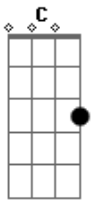

CPM 22 - Pregur

Tom: C

Versão 1:

Intro: F C F C F C F C

F D C F
Quando eu te vi chorar, pensei, pra quê ?
D C F
As horas nunca param pra ninguém
C G D
E é por isso que eu queria te encontrar agora
C G D
Não temos tempo a perder
C G D C G D
Não sei se alguém um dia irá fazer alguma coisa por você
G D C D
Quanto tempo já perdeu
G D C D
Não tem mais como voltar

E GII AII E GII AII

G D C D
Quanto tempo já perdeu
G D C D
Não tem mais como voltar

G D C D G D C D

F CII DII

Versão 2:

Intro: dução Guitarra solo

|Guitarra base

Guitarra solo

Verso (1 parte)

Verso (2 parte)

Refrão

Pós Refrão

Repete refrão 2 vezes, solo (base do refrão)

Solo:

valeu!!!galera!!! By mcm

Acordes