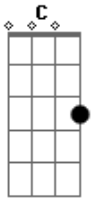

CPM 22 - Pregur

Tom: C

Versão 1:

Intro: F C F C F C F C

F D C F
Quando eu te vi chorar, pensei, pra quê ?
D C F
As horas nunca param pra ninguém
C G D
E é por isso que eu queria te encontrar agora
C G D
Não temos tempo a perder
C G D C G D
Não sei se alguém um dia irá fazer alguma coisa por você
G D C D
Quanto tempo já perdeu
G D C D
Não tem mais como voltar

E GII AII E GII AII

G D C D
Quanto tempo já perdeu
G D C D
Não tem mais como voltar

G D C D G D C D

F CII DII

Versão 2:

Intro: dução Guitarra solo

|Guitarra base

Guitarra solo

Verso (1 parte)

Verso (2 parte)

Refrão

Pós Refrão

Repete refrão 2 vezes, solo (base do refrão)

Solo:

valeu!!!galera!!! By mcm

Acordes