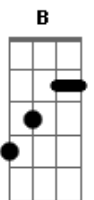

© ukulele-chords.com