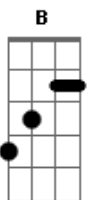

© ukulele-chords.com