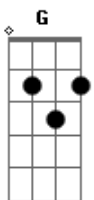

© ukulele-chords.com