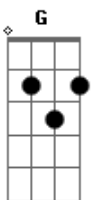

© ukulele-chords.com