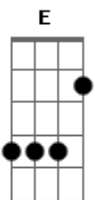

© ukulele-chords.com

© ukulele-chords.com