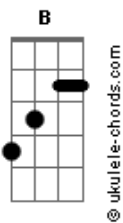

CPM 22 - Oriente

tom:

Intro: **Gb E A**
E Gb D
Gb E A
E Gb D
Gb E A
E Gb D
Gb E A
E Gb D

Gb E A
 Uma noite de janeiro como outras tantas
E Gb D
 Muito quente, muita gente na lembrança
Gb E A
 Quem diria que seria um tanto diferente
E Gb D
 Por um instante a terra parou de repente

B
 Quando vi não pude acreditar
D A
 Me oriente pelas estradas dessa vida
E D A
 Estradas dessa vida

Gb E A
 A partir daquele dia tudo andou pra frente
E Gb D
 Do seu jeito no seu tempo com respeito
Gb E A
 Eu remei eu insisti eu me fiz presente
E Gb D
 Por várias semanas

B
 Quando te vi não pude acreditar
D A
 Me oriente pelas estradas dessa vida
E D A
 Estradas dessa vida

Acordes

B D A D
 Ohh
B D A D
 Uoo
B D A D
 Ohh
B D A D
 Uoo

(**A E Gb D**)
 (**Gb E A**)
 (**A E Gb D**)
 (**Gb E A**)

B
 Quando te vi não pude acreditar
D A
 Me oriente pelas estradas dessa vida
E D A
 Estradas dessa vida

Gb E A
 Construindo pouco a pouco nossa identidade
E Gb D
 Conduzindo com amor sinceridade
Gb E A
 Te ofereço minha alma por inteiro
E Gb D
 E não pela metade