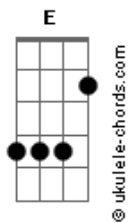

CPM 22 - Oriente

tom:

Intro: **Gb E A**
E Gb D
Gb E A
E Gb D
Gb E A
E Gb D
Gb E A
E Gb D

Gb E A
 Uma noite de janeiro como outras tantas
E Gb D
 Muito quente, muita gente na lembrança
Gb E A
 Quem diria que seria um tanto diferente
E Gb D
 Por um instante a terra parou de repente

B
 Quando vi não pude acreditar
D A
 Me oriente pelas estradas dessa vida
E D A
 Estradas dessa vida

Gb E A
 A partir daquele dia tudo andou pra frente
E Gb D
 Do seu jeito no seu tempo com respeito
Gb E A
 Eu remei eu insisti eu me fiz presente
E Gb D
 Por várias semanas

B
 Quando te vi não pude acreditar
D A
 Me oriente pelas estradas dessa vida
E D A
 Estradas dessa vida

Acordes

B D A D
 Ohh
B D A D
 Uoo
B D A D
 Ohh
B D A D
 Uoo

(**A E Gb D**)
 (**Gb E A**)
 (**A E Gb D**)
 (**Gb E A**)

B
 Quando te vi não pude acreditar
D A
 Me oriente pelas estradas dessa vida
E D A
 Estradas dessa vida

Gb E A
 Construindo pouco a pouco nossa identidade
E Gb D
 Conduzindo com amor sinceridade
Gb E A
 Te ofereço minha alma por inteiro
E Gb D
 E não pela metade