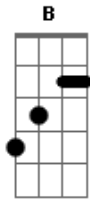

© ukulele-chords.com