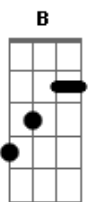

© ukulele-chords.com