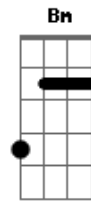

© ukulele-chords.com