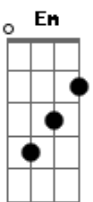

© ukulele-chords.com