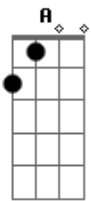

© ukulele-chords.com