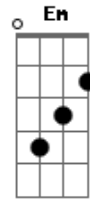

© ukulele-chords.com

© ukulele-chords.com