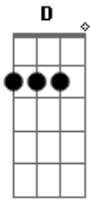

CPM 22 - O Mundo Dá Voltas

Tom: D

Intro - G7
Base - D A G A
          D A G Gb A
Ponte - E B E B A
Refrão - D A E G
Riff - D A Gb G
riff (intro)

D   A   G   A   D
Quando eu mais precisei nunca mais eu vi você
  A   G   Gb A
Foi difícil esquecer
D   A   G   A   D
Tanto faz, nem pensei, só o tempo irá dizer
  A   G   Gb
Não tem como entender
Em   Bm   Em   Bm   A
Hoje eu tenho que esperar, mas meu dia vai chegar

O mundo dá voltas
D   A
Não posso mais parar
                          E
É só correr atrás
  G

Nem tudo mudou
D   A   E
Não quero mais pensar no que ficou pra trás
  G   D   A Gb G (x4) A
e nada faz voltar

D   A   G   A   D
Quando eu estava ali, sem saber pra onde ir,
  A   G   Gb A
é melhor nem lembrar
D   A   G   A   D
Sempre penso em conseguir, nunca penso em desistir
  A   G   Gb
Deixo a vida rolar
Em   Bm   Em   Bm   A
Hoje eu tenho que esperar, mas meu dia vai chegar

O mundo dá voltas
D   A
Não posso mais parar
                          E
É só correr atrás
  G
Nem tudo mudou
D   A   E
Não quero mais pensar no que ficou pra trás
  G   D   A Gb G (x4)
e nada faz voltar

Acordes