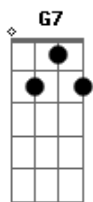

© ukulele-chords.com

© ukulele-chords.com