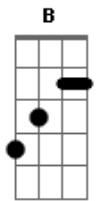

© ukulele-chords.com