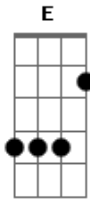

CPM 22 - O Mundo Dá Voltas

Tom: D

Intro - G7
Base - D A G A
          D A G Gb A
Ponte - E B E B A
Refrão - D A E G
Riff - D A Gb G
riff (intro)

D   A   G   A   D
Quando eu mais precisei nunca mais eu vi você
  A   G   Gb A
Foi difícil esquecer
D   A   G   A   D
Tanto faz, nem pensei, só o tempo irá dizer
  A   G   Gb
Não tem como entender
Em   Bm   Em   Bm   A
Hoje eu tenho que esperar, mas meu dia vai chegar

O mundo dá voltas
D   A
Não posso mais parar
                          E
É só correr atrás
  G

Nem tudo mudou
D   A   E
Não quero mais pensar no que ficou pra trás
  G   D   A Gb G (x4) A
e nada faz voltar

D   A   G   A   D
Quando eu estava ali, sem saber pra onde ir,
  A   G   Gb A
é melhor nem lembrar
D   A   G   A   D
Sempre penso em conseguir, nunca penso em desistir
  A   G   Gb
Deixo a vida rolar
Em   Bm   Em   Bm   A
Hoje eu tenho que esperar, mas meu dia vai chegar

O mundo dá voltas
D   A
Não posso mais parar
                          E
É só correr atrás
  G
Nem tudo mudou
D   A   E
Não quero mais pensar no que ficou pra trás
  G   D   A Gb G (x4)
e nada faz voltar

Acordes

© ukulele-chords.com

© ukulele-chords.com

© ukulele-chords.com

© ukulele-chords.com

© ukulele-chords.com

© ukulele-chords.com

© ukulele-chords.com

© ukulele-chords.com

© ukulele-chords.com