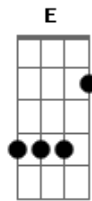

© ukulele-chords.com