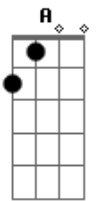

© ukulele-chords.com