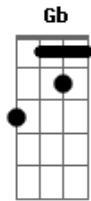

© ukulele-chords.com