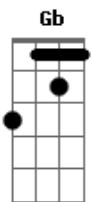

© ukulele-chords.com