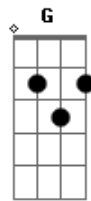

© ukulele-chords.com