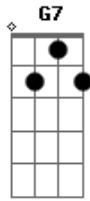

© ukulele-chords.com