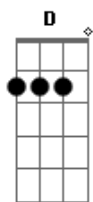

CPM 22 - O Mundo Dá Voltas

Tom: D

Intro - G7
Base - D A G A
          D A G Gb A
Ponte - E B E B A
Refrão - D A E G
Riff - D A Gb G
riff (intro)

D   A   G   A   D
Quando eu mais precisei nunca mais eu vi você
          A   G   Gb   A
Foi difícil esquecer
D   A   G   A   D
Tanto faz, nem pensei, só o tempo irá dizer
          A   G   Gb
Não tem como entender
Em   Bm   Em   Bm   A
Hoje eu tenho que esperar, mas meu dia vai chegar

O mundo dá voltas
D   A
Não posso mais parar
                          E
É só correr atrás
          G

Nem tudo mudou
D   A   E
Não quero mais pensar no que ficou pra trás
          G   D   A   Gb   G   (x4)   A
e nada faz voltar

D   A   G   A   D
Quando eu estava ali, sem saber pra onde ir,
          A   G   Gb   A
é melhor nem lembrar
D   A   G   A   D
Sempre penso em conseguir, nunca penso em desistir
          A   G   Gb
Deixo a vida rolar
Em   Bm   Em   Bm   A
Hoje eu tenho que esperar, mas meu dia vai chegar

O mundo da voltas
D   A
Não posso mais parar
                          E
É só correr atrás
          G
Nem tudo mudou
D   A   E
Não quero mais pensar no que ficou pra trás
          G   D   A   Gb   G   (x4)
e nada faz voltar

Acordes