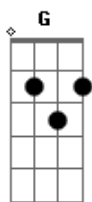

© ukulele-chords.com