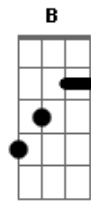

© ukulele-chords.com