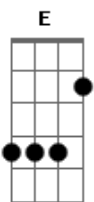

© ukulele-chords.com