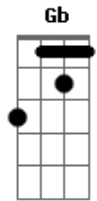

© ukulele-chords.com