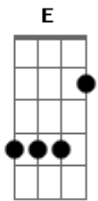

© ukulele-chords.com