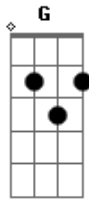

© ukulele-chords.com