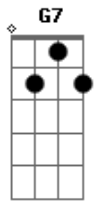

© ukulele-chords.com