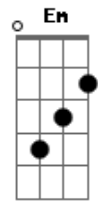

© ukulele-chords.com