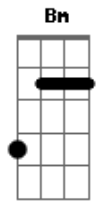

© ukulele-chords.com