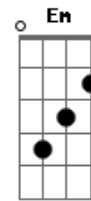

© ukulele-chords.com