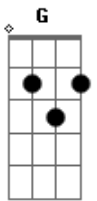

© ukulele-chords.com