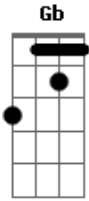

© ukulele-chords.com

© ukulele-chords.com