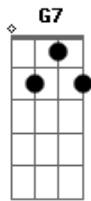

© ukulele-chords.com

© ukulele-chords.com