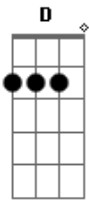

CPM 22 - Nova Ordem

Tom: D
Intro: C G D (4x)
E G

D E G D E G
Jura por deus que não vai me deixar em paz redefinir ?
D E G D C G D
A nova ordem é viver, olhar pra frente
C G D
Eu reconheço
C G
Todos meus erros
D A G E G
Paguei o preço e agora estou pronto pra seguir
D
Chega de farsa
E G D E G
Sua mascara caiu você mentiu
D
Vê se me esquece
E G D C G D
Peço favor me deixe
C G D
Eu reconheço
C G

Todos meus erros
D A G D
Paguei o preço e agora estou pronto pra seguir

(D Ab G) (abafado) (2x)
(C G)

D C G
Eu reconheço
D C G
Todos meus erros
D A G C G
Paguei o preço e agora estou pronto pra seguir
D C G
Eu reconheço
D C G
Todos meus erros
D A G
Paguei o preço e agora estou pronto pra seguir
E G
Sempre de cabeça erguida
A G D
Vê se me esquece e vá ser feliz

Acordes