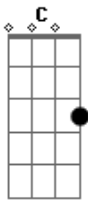

© ukulele-chords.com

© ukulele-chords.com