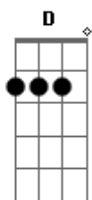

CPM 22 - Nova Ordem

Tom: **D**
Intro: **C G D** (4x)
E G

D E G D E G
Jura por deus que não vai me deixar em paz redefinir ?
D E G D C G D
A nova ordem é viver, olhar pra frente
C G D
Eu reconheço
C G
Todos meus erros
D A G E G
Paguei o preço e agora estou pronto pra seguir
D
Chega de farsa
E G D E G
Sua mascara caiu você mentiu
D
Vê se me esquece
E G D C G D
Peço favor me deixe
C G D
Eu reconheço
C G

Todos meus erros
D A G D
Paguei o preço e agora estou pronto pra seguir

(**D Ab G**) (abafado) (2x)
(**C G**)

D C G
Eu reconheço
D C G
Todos meus erros
D A G C G
Paguei o preço e agora estou pronto pra seguir
D C G
Eu reconheço
D C G
Todos meus erros
D A G
Paguei o preço e agora estou pronto pra seguir
E G
Sempre de cabeça erguida
A G D
Vê se me esquece e vá ser feliz

Acordes