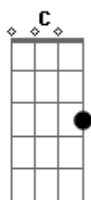

© ukulele-chords.com

© ukulele-chords.com