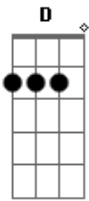

CPM 22 - Nova Ordem

Tom: **D**
Intro: **C G D** (4x)
E G

D E G D E G
Jura por deus que não vai me deixar em paz redefinir ?
D E G D C G D
A nova ordem é viver, olhar pra frente
C G D
Eu reconheço
C G
Todos meus erros
D A G E G
Paguei o preço e agora estou pronto pra seguir
D
Chega de farsa
E G D E G
Sua mascara caiu você mentiu
D
Vê se me esquece
E G D C G D
Peço favor me deixe
C G D
Eu reconheço
C G

Todos meus erros
D A G D
Paguei o preço e agora estou pronto pra seguir

(**D Ab G**) (abafado) (2x)
(**C G**)

D C G
Eu reconheço
D C G
Todos meus erros
D A G C G
Paguei o preço e agora estou pronto pra seguir
D C G
Eu reconheço
D C G
Todos meus erros
D A G
Paguei o preço e agora estou pronto pra seguir
E G
Sempre de cabeça erguida
A G D
Vê se me esquece e vá ser feliz

Acordes