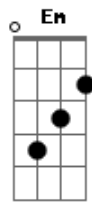

CPM 22 - Não vá embora

Tom: **B**

Daew galeraa passei pra dar uma melhorada na musicaa...
Tocando em quinta as notas a musica fica mais faceell...
t by Zehh

Intro: **Ab B Gb Em Ab Gb**

Solo Intro:

(solo por thiago_guitarrista)

Riff 1: **Ab B Gb** (abafando)

Só mais uma vez
De novo talvez
Te ver acordar
Nem que seja pela ultima vez

Pré-Refrão: **Em Ab Em B**

Tantas coisas que eu quero
(Falar pra você)
Mas jamais consegui
Por que?

Refrão: **Ab Em B**

Não vá embora
(Fique, por favor)
Não vá agora.
(Esqueça o que ficou)
Pra trás há horas
(Quem nunca te amou)

Yeahhh!

Intro: **Ab B Gb Em Ab Gb**

Acordes

© ukulele-chords.com

© ukulele-chords.com

© ukulele-chords.com

© ukulele-chords.com

Solo Intro:

(solo por thiago_guitarrista)

Riff 2: **Ab B Gb** (abafando)

Seu telefone tocou
Procura alguém
Com quem possa falar
Nem que seja pela ultima vez

Pré-Refrão: **Em Ab Em B**