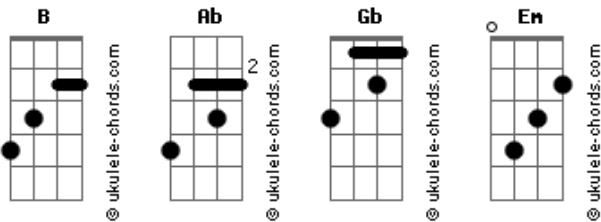

CPM 22 - Não vá embora

Tom: **B**

Daew galeraa passei pra dar uma melhorada na musicaa...
Tocando em quinta as notas a musica fica mais faceell...
t by Zehh

Intro: **Ab B Gb Em Ab Gb**

Solo Intro:

(solo por thiago_guitarrista)

Riff 1: **Ab B Gb** (abafando)

Só mais uma vez
De novo talvez
Te ver acordar
Nem que seja pela ultima vez

Pré-Refrão: **Em Ab Em B**

Tantas coisas que eu quero
(Falar pra você)
Mas jamais consegui
Por que?

Refrão: **Ab Em B**

Não vá embora
(Fique, por favor)
Não vá agora.
(Esqueça o que ficou)
Pra trás há horas
(Quem nunca te amou)

Yeahhh!

Intro: **Ab B Gb Em Ab Gb**

Acordes

Solo Intro:

(solo por thiago_guitarrista)

Riff 2: **Ab B Gb** (abafando)

Seu telefone tocou
Procura alguém
Com quem possa falar
Nem que seja pela ultima vez

Pré-Refrão: **Em Ab Em B**

Tantas coisas que eu quero
(Falar pra você)
Mas jamais consegui
Por que?