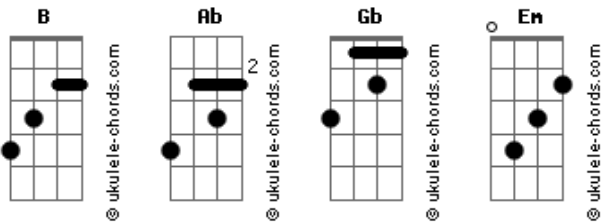

# CPM 22 - Não vá embora

Tom: **B**

Daew galeraa passei pra dar uma melhorada na musicaa...  
Tocando em quinta as notas a musica fica mais faceell...  
t by Zehh

Intro: **Ab B Gb Em Ab Gb**

Solo Intro:

(solo por thiago\_guitarrista)

Riff 1: **Ab B Gb** (abafando)

Só mais uma vez  
De novo talvez  
Te ver acordar  
Nem que seja pela ultima vez

Pré-Refrão: **Em Ab Em B**

Tantas coisas que eu quero  
(Falar pra você)  
Mas jamais consegui  
Por que?

Refrão: **Ab Em B**

Não vá embora  
(Fique, por favor)  
Não vá agora.  
(Esqueça o que ficou)  
Pra trás há horas  
(Quem nunca te amou)

Yeahhh!

Intro: **Ab B Gb Em Ab Gb**

## Acordes

Solo Intro:

(solo por thiago\_guitarrista)

Riff 2: **Ab B Gb** (abafando)

Seu telefone tocou  
Procura alguém  
Com quem possa falar  
Nem que seja pela ultima vez

Pré-Refrão: **Em Ab Em B**

Tantas coisas que eu quero  
(Falar pra você)  
Mas jamais consegui  
Por que?