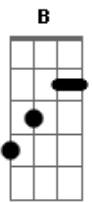

CPM 22 - Não vá embora

Tom: **B**

Daew galeraa passei pra dar uma melhorada na musicaa...
Tocando em quinta as notas a musica fica mais faceell...
t by Zehh

Intro: **Ab B Gb Em Ab Gb**

Solo Intro:

(solo por thiago_guitarrista)

Riff 1: **Ab B Gb** (abafando)

Só mais uma vez
De novo talvez
Te ver acordar
Nem que seja pela ultima vez

Pré-Refrão: **Em Ab Em B**

Tantas coisas que eu quero
(Falar pra você)
Mas jamais consegui
Por que?

Refrão: **Ab Em B**

Não vá embora
(Fique, por favor)
Não vá agora.
(Esqueça o que ficou)
Pra trás há horas
(Quem nunca te amou)

Yeahhh!

Intro: **Ab B Gb Em Ab Gb**

Acordes

© ukulele-chords.com