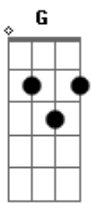

Levantar e caminhar Em
Perceber que quem se ama G
Já não se importa com você D
E acordar sozinho ouvindo o som da sua tv Am
Chegou a hora de recomeçar C Em
Acreditar, que pode ser G D
Melhor assim, tentar crescer Em
Fingir feliz, e te deixar para depois G D
A cada dia que eu morrer C
Espero que você morra, pois Bm
Se eu ligar de madrugada sem saber o que dizer G
Esperando ouvir sua voz e você nem me atender D Bm
Nem ao menos pra dizer C D
Que não vai voltar G
Não vai tentar me entender D
Que eu não fui nada pra você C Em
Que eu deveria te deixar em paz C D
Eu já não sei mais G
Não sei viver sem ter você D
Hoje eu queria te esquecer C Em
Mas quanto mais eu tento, mais eu lembro G D C Em C D
Não sei viver sem ter você G D C Em C D
Não sei viver sem ter você G D C Em C
Preciso reaprender a viver pra esquecer D G D C Em C
Pra te esquecer D G
Pra te esquecer D G

Acordes

© ukulele-chords.com