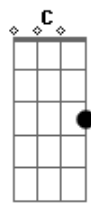

© ukulele-chords.com