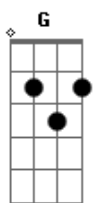

Levantar e caminhar Em
Perceber que quem se ama G
Já não se importa com você D
E acordar sozinho ouvindo o som da sua tv Am
Chegou a hora de recomeçar C Em
Acreditar, que pode ser G D
Melhor assim, tentar crescer Em
Fingir feliz, e te deixar para depois G D
A cada dia que eu morrer C
Espero que você morra, pois Bm
Se eu ligar de madrugada sem saber o que dizer C G
Esperando ouvir sua voz e você nem me atender D Bm
Nem ao menos pra dizer C D
Que não vai voltar G
Não vai tentar me entender D
Que eu não fui nada pra você C Em
Que eu deveria te deixar em paz C D
Eu já não sei mais G
Não sei viver sem ter você D
Hoje eu queria te esquecer C Em
Mas quanto mais eu tento, mais eu lembro G D C Em C D
Não sei viver sem ter você G D C Em C D
Não sei viver sem ter você G D C Em C
Preciso reaprender a viver pra esquecer D G D C Em C
Pra te esquecer D G
Pra te esquecer D G

Acordes

© ukulele-chords.com