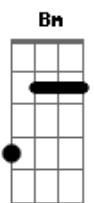

© ukulele-chords.com