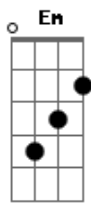

© ukulele-chords.com