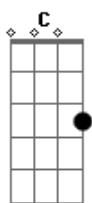

© ukulele-chords.com