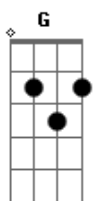

E Ter cada coisa em seu lugar
Tentar viver sem recordar jamais
E se a saudade me deixar falhar
Deixar o tempo tentar te apagar

B Te ligar de madrugada sem saber o que dizer
Esperando ouvir sua voz e você nem me atender
Nem ao menos pra dizer

G Que não vai voltar
Não vai tentar me entender
Que eu não fui nada pra você
Que eu deveria te deixar em paz
G Eu já não sei mais
Não sei viver sem ter você
Hoje eu queria te esquecer
Mas quanto mais eu tento mais eu lembro
Não sei viver sem ter você

Não sei viver sem ter você

(só o baixo)
É difícil de aceitar
Recomeçar do zero
Levantar e caminhar

E Perceber que quem se ama
Já não se importa com você
E acordar sozinho ouvindo o som da sua tv
Chegou a hora de recomeçar

E Acreditar (acreditar) que pode ser (pode ser) melhor
assim (melhor assim)
Tentar crescer (tentar crescer) fingir feliz
Te deixar para depois a cada dia que eu morrer
Espero que você morra após

B Seu eu ligar de madrugada sem saber o que dizer
Esperando ouvir sua voz e você nem me atender
Nem ao menos pra dizer
(pausa) (o tel toca 2x)

G Que não vai voltar
Não vai tentar me entender
Eu não fui nada pra você
Que eu deveria te deixar em paz
G Eu já não sei mais
Não sei viver sem ter você
Hoje eu queria te esquecer
Mas quanto mais eu tento mais eu lembro
Não sei viver sem ter você
Não sei viver sem ter você
Preciso reaprender a viver pra esquecer
Pra te esquecer
Pra te esquecer

Acordes

© ukulele-chords.com