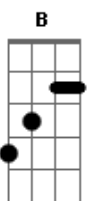

© ukulele-chords.com