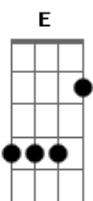

© ukulele-chords.com