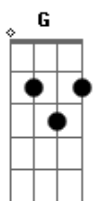

E Ter cada coisa em seu lugar
Tentar viver sem recordar jamais
E se a saudade me deixar falhar
Deixar o tempo tentar te apagar

B Te ligar de madrugada sem saber o que dizer
Esperando ouvir sua voz e você nem me atender
Nem ao menos pra dizer

G Que não vai voltar
Não vai tentar me entender
Que eu não fui nada pra você
Que eu deveria te deixar em paz
G Eu já não sei mais
Não sei viver sem ter você
Hoje eu queria te esquecer
Mas quanto mais eu tento mais eu lembro
Não sei viver sem ter você

Não sei viver sem ter você

(só o baixo)

É difícil de aceitar
Recomeçar do zero
Levantar e caminhar
E Perceber que quem se ama
Já não se importa com você
E acordar sozinho ouvindo o som da sua tv
Chegou a hora de recomeçar

E Acreditar (acreditar) que pode ser (pode ser) melhor
assim (melhor assim)
Tentar crescer (tentar crescer) fingir feliz
Te deixar para depois a cada dia que eu morrer
Espero que você morra após

B Seu eu ligar de madrugada sem saber o que dizer
Esperando ouvir sua voz e você nem me atender
Nem ao menos pra dizer
(pausa) (o tel toca 2x)

G Que não vai voltar
Não vai tentar me entender
Eu não fui nada pra você
Que eu deveria te deixar em paz
G Eu já não sei mais
Não sei viver sem ter você
Hoje eu queria te esquecer
Mas quanto mais eu tento mais eu lembro
Não sei viver sem ter você
Não sei viver sem ter você
D C D C
Preciso reaprender a viver pra esquecer
D (G E C D C)
Pra te esquecer
D Pra te esquecer

Acordes

© ukulele-chords.com