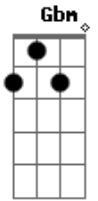

CPM 22 - Melancolia

Tom: A
Intro: (Base) A D Gbm E 2x

(Solo 2x)

bateria e guitarra...
riff: 01

A D Gbm E
Não há nada que me faça esquecer
A D Gbm E
Da desgraça que você me fez viver
A D Gbm E
Não há nada que me faça esquecer
A D Gbm E
Dos meus dias esperando por você

riff:02

Pré refrão

D
Tudo o que passamos juntos /
Gbm E
Você nem sempre deu valor /
D E
E agora não adianta vir me dizer /
Que nem sempre foi assim

Refrão

Acordes

© ukulele-chords.com

© ukulele-chords.com

© ukulele-chords.com