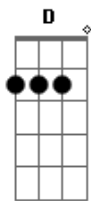

CPM 22 - Melancolia

Tom: A
Intro: (Base) A D Gbm E 2x

(Solo 2x)

bateria e guitarra...
riff: 01

A D Gbm E
Não há nada que me faça esquecer
A D Gbm E
Da desgraça que você me fez viver
A D Gbm E
Não há nada que me faça esquecer
A D Gbm E
Dos meus dias esperando por você

riff:02

Pré refrão

D
Tudo o que passamos juntos /
Gbm E
Você nem sempre deu valor /
D E
E agora não adianta vir me dizer /
Que nem sempre foi assim

Refrão

Acordes

© ukulele-chords.com

© ukulele-chords.com

© ukulele-chords.com