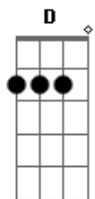

© ukulele-chords.com