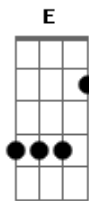

CPM 22 - Melancolia

Tom: A
Intro: (Base) A D Gbm E 2x

(Solo 2x)

bateria e guitarra...
riff: 01

A D Gbm E
Não há nada que me faça esquecer
A D Gbm E
Da desgraça que você me fez viver
A D Gbm E
Não há nada que me faça esquecer
A D Gbm E
Dos meus dias esperando por você

riff:02

Pré refrão

D
Tudo o que passamos juntos /
Gbm E
Você nem sempre deu valor /
D E
E agora não adianta vir me dizer /
Que nem sempre foi assim

Refrão

Acordes

© ukulele-chords.com

© ukulele-chords.com

© ukulele-chords.com