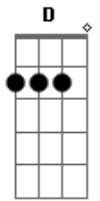

CPM 22 - Melancolia

Tom: A
Intro: (Base) A D Gbm E 2x

(Solo 2x)

bateria e guitarra...
riff: 01

A D Gbm E
Não há nada que me faça esquecer
A D Gbm E
Da desgraça que você me fez viver
A D Gbm E
Não há nada que me faça esquecer
A D Gbm E
Dos meus dias esperando por você

riff:02

Pré refrão

D
Tudo o que passamos juntos /
Gbm E
Você nem sempre deu valor /
D E
E agora não adianta vir me dizer /
Que nem sempre foi assim

Refrão

Acordes

© ukulele-chords.com

© ukulele-chords.com

© ukulele-chords.com