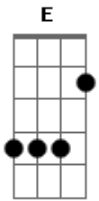

CPM 22 - Melancolia

Tom: A
Intro: (Base) A D Gbm E 2x

(Solo 2x)

bateria e guitarra...
riff: 01

A D Gbm E
Não há nada que me faça esquecer
A D Gbm E
Da desgraça que você me fez viver
A D Gbm E
Não há nada que me faça esquecer
A D Gbm E
Dos meus dias esperando por você

riff:02

Pré refrão

D
Tudo o que passamos juntos /
Gbm E
Você nem sempre deu valor /
D E
E agora não adianta vir me dizer /
Que nem sempre foi assim

Refrão

Acordes

© ukulele-chords.com

© ukulele-chords.com

© ukulele-chords.com