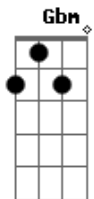

CPM 22 - Melancolia

Tom: A
Intro: (Base) A D Gbm E 2x

(Solo 2x)

bateria e guitarra...
riff: 01

A D Gbm E
Não há nada que me faça esquecer
A D Gbm E
Da desgraça que você me fez viver
A D Gbm E
Não há nada que me faça esquecer
A D Gbm E
Dos meus dias esperando por você

riff:02

Pré refrão

D
Tudo o que passamos juntos /
Gbm E
Você nem sempre deu valor /
D E
E agora não adianta vir me dizer /
Que nem sempre foi assim

Refrão

Acordes

© ukulele-chords.com

© ukulele-chords.com

© ukulele-chords.com