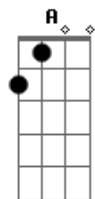

CPM 22 - Melancolia

Tom: A
Intro: (Base) A D Gbm E 2x

(Solo 2x)

bateria e guitarra...
riff: 01

A D Gbm E
Não há nada que me faça esquecer
A D Gbm E
Da desgraça que você me fez viver
A D Gbm E
Não há nada que me faça esquecer
A D Gbm E
Dos meus dias esperando por você

riff:02

Pré refrão

D
Tudo o que passamos juntos /
Gbm E
Você nem sempre deu valor /
D E
E agora não adianta vir me dizer /
Que nem sempre foi assim

Refrão

Acordes

© ukulele-chords.com