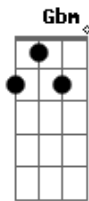

CPM 22 - Melancolia

Tom: A
Intro: (Base) A D Gbm E 2x

(Solo 2x)

bateria e guitarra...
riff: 01

A D Gbm E
Não há nada que me faça esquecer
A D Gbm E
Da desgraça que você me fez viver
A D Gbm E
Não há nada que me faça esquecer
A D Gbm E
Dos meus dias esperando por você

riff:02

Pré refrão

D
Tudo o que passamos juntos /
Gbm E
Você nem sempre deu valor /
D E
E agora não adianta vir me dizer /
Que nem sempre foi assim

Refrão

Acordes

© ukulele-chords.com

© ukulele-chords.com

© ukulele-chords.com