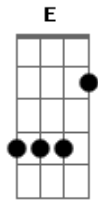

CPM 22 - Melancolia

Tom: A
Intro: (Base) A D Gbm E 2x

(Solo 2x)

bateria e guitarra...
riff: 01

A D Gbm E
Não há nada que me faça esquecer
A D Gbm E
Da desgraça que você me fez viver
A D Gbm E
Não há nada que me faça esquecer
A D Gbm E
Dos meus dias esperando por você

riff:02

Pré refrão

D
Tudo o que passamos juntos /
Gbm E
Você nem sempre deu valor /
D E
E agora não adianta vir me dizer /
Que nem sempre foi assim

Refrão

Acordes

© ukulele-chords.com

© ukulele-chords.com

© ukulele-chords.com