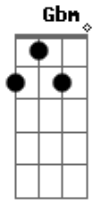

CPM 22 - Melancolia

Tom: A
Intro: (Base) A D Gbm E 2x

(Solo 2x)

bateria e guitarra...
riff: 01

A D Gbm E
Não há nada que me faça esquecer
A D Gbm E
Da desgraça que você me fez viver
A D Gbm E
Não há nada que me faça esquecer
A D Gbm E
Dos meus dias esperando por você

riff:02

Pré refrão

D
Tudo o que passamos juntos /
Gbm E
Você nem sempre deu valor /
D E
E agora não adianta vir me dizer /
Que nem sempre foi assim

Refrão

Acordes

© ukulele-chords.com

© ukulele-chords.com

© ukulele-chords.com