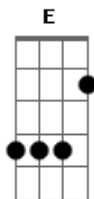

CPM 22 - Melancolia

Tom: A
Intro: (Base) A D Gbm E 2x

(Solo 2x)

bateria e guitarra...
riff: 01

A D Gbm E
Não há nada que me faça esquecer
A D Gbm E
Da desgraça que você me fez viver
A D Gbm E
Não há nada que me faça esquecer
A D Gbm E
Dos meus dias esperando por você

riff:02

Pré refrão

D
Tudo o que passamos juntos /
Gbm E
Você nem sempre deu valor /
D E
E agora não adianta vir me dizer /
Que nem sempre foi assim

Refrão

Acordes

© ukulele-chords.com

© ukulele-chords.com

© ukulele-chords.com