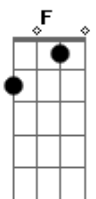

(intro)

Bb C F
A vida ri de mim então
Bb C F
Percebo o quanto é triste te esperar em vão
Bb C F
Mas acho forças pra cantar
D Bb C
Quem sabe você possa me escutar
Eu só queria te dizer!

F Am Bb
se eu pudesse desfazer
C F
Tudo de errado entre nós
Am Bb
e apagar cada lembrança sua
C
que ainda existe em mim
D C Bb

Eu sei que nada que eu diga

Vai trazer
D C Bb
O longe pra mais perto de mim dessa vez
D C Bb
por que gostar de alguém vai ser sempre assim
D C Bb
Irreversívellllll

Bb
A cada passo que eu dou pra frente
C
Sinto o meu corpo indo pra trás
D
e a cada hora que vivo sem sentido
Bb
Parece me fazer te querer cada vez mais
Bb
Eu trago em mim apenas um sorriso
C
Braços abertos pra te receber
D
Mas acabo sempre triste e sozinho
C
Procurando uma maneira de entender
Bb
Se é irreversível para mim
C
então é reversível pra você
D
se tudo tem que ser assim
Bb (É melhor ouvindo nessa parte, é só seguir a
sequência da musica Bb C D ...)
então deixa ser.

mas só queria te dizer

F Am Bb
se eu pudesse desfazer
C F
Tudo de errado entre nós
Am Bb
e apagar cada lembrança sua
C
que ainda existe em mim
D C Bb
Eu sei que nada que eu diga

Vai trazer
D C Bb
O longe pra mais perto de mim dessa vez
D C Bb
por que gostar de alguém vai ser sempre assim
D C Bb
Irreversível é só o fim pra mim.

(Bb Bb Bb Am Am Am C C C C C C)
(3x)

Acordes

© ukulele-chords.com