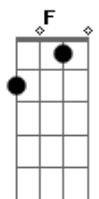

(intro)

Bb C F
A vida ri de mim então
Bb C F
Percebo o quanto é triste te esperar em vão
Bb C F
Mas acho forças pra cantar
D Bb C
Quem sabe você possa me escutar
Eu só queria te dizer!

F Am Bb
se eu pudesse desfazer
C F
Tudo de errado entre nós
Am Bb
e apagar cada lembrança sua
C
que ainda existe em mim
D C Bb

Eu sei que nada que eu diga

Vai trazer
D C Bb
O longe pra mais perto de mim dessa vez
D C Bb
por que gostar de alguém vai ser sempre assim
D C Bb
Irreversívellllll

Bb
A cada passo que eu dou pra frente
C
Sinto o meu corpo indo pra trás
D
e a cada hora que vivo sem sentido
Bb
Parece me fazer te querer cada vez mais
Bb
Eu trago em mim apenas um sorriso
C
Braços abertos pra te receber
D
Mas acabo sempre triste e sozinho
C
Procurando uma maneira de entender
Bb
Se é irreversível para mim
C
então é reversível pra você
D
se tudo tem que ser assim
Bb (É melhor ouvindo nessa parte, é só seguir a
sequência da musica Bb C D ...)
então deixa ser.

mas só queria te dizer

F Am Bb
se eu pudesse desfazer
C F
Tudo de errado entre nós
Am Bb
e apagar cada lembrança sua
C
que ainda existe em mim
D C Bb
Eu sei que nada que eu diga

Vai trazer
D C Bb
O longe pra mais perto de mim dessa vez
D C Bb
por que gostar de alguém vai ser sempre assim
D C Bb
Irreversível é só o fim pra mim.

(Bb Bb Bb Am Am Am C C C C C C)
(3x)

Acordes

© ukulele-chords.com