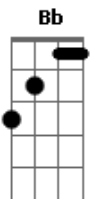

© ukulele-chords.com