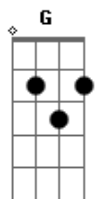

CPM 22 - Irreversível

Tom: F

(intro) Bb Am C (2x)
 Bb Am G)
 (solo) F Am Bb C

Bb C F
 A vida me sorri então
 Bb C F
 Recolho os cacos que deixei no chão
 Bb C
 Milhares de recordações
 F D Bb C
 transformam tudo em canções
 E essa daqui é pra você!

(Bb Bb Bb Am Am Am C C C C C C)
 (3x)

Acordes

© ukulele-chords.com

© ukulele-chords.com

© ukulele-chords.com

© ukulele-chords.com

© ukulele-chords.com

© ukulele-chords.com