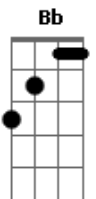

© ukulele-chords.com