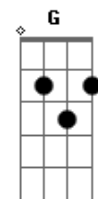

CPM 22 - Irreversível

Tom: F

(intro) Bb Am C (2x)
 Bb Am G)
 (solo) F Am Bb C

Bb C F
 A vida me sorri então
 Bb C F
 Recolho os cacos que deixei no chão
 Bb C
 Milhares de recordações
 F D Bb C
 transformam tudo em canções
 E essa daqui é pra você!

(Bb Bb Bb Am Am Am C C C C C C)
 (3x)

Acordes

© ukulele-chords.com

© ukulele-chords.com

© ukulele-chords.com

© ukulele-chords.com

© ukulele-chords.com

© ukulele-chords.com